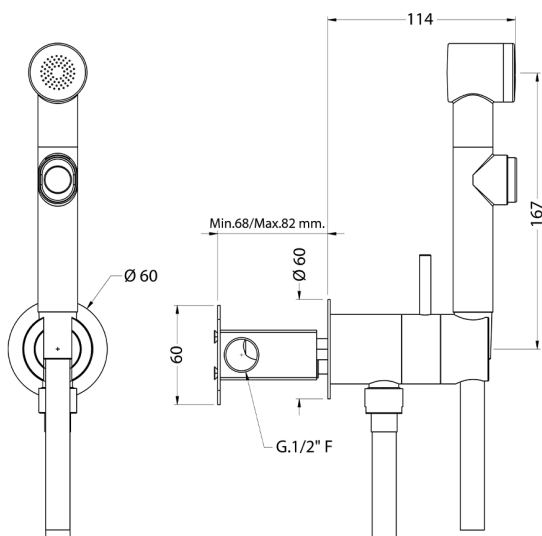

## Kit ducha higiénica para bidé DUCHAS HIGIÉNICAS\_H3007945

MODELO **H3007945**

Kit ducha higiénica para bidé, soporte mural redondo, mezclado progresivo agua caliente-fría, comprensivo de parte empotrada, Ducha higiénica de ABS - flexible PVC 120 cm

ACABADOS DISPONIBLES

**21** 21 Cromo

CARACTERÍSTICAS

**Ducha higiénica**