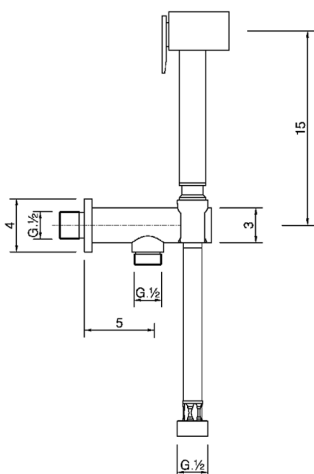

2026-04-15