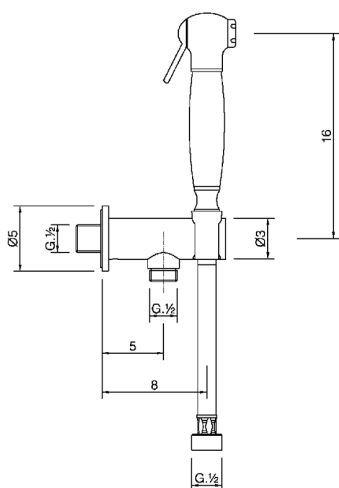

Kit ducha higiénica para bidé DUCHAS HIGIÉNICAS_VT007910

MODELO **VT007910**

Kit ducha higiénica para bidé, soporte mural con válvula de seguridad, ducha higiénica, flexible PVC 120 cm

ACABADOS DISPONIBLES

-  **21** 21 Cromo
-  **24** 24 Oro
-  **26** 26 Cobre Viejo
-  **27** 27 Bronce Viejo
-  **2A** 2A Niquel Satinado Cepillado

CARACTERÍSTICAS

Ducha higiénica

2026-04-10