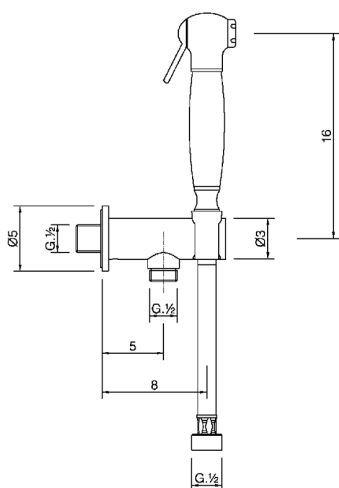

Kit ducha higiénica para bidé DUCHAS HIGIÉNICAS_VT007910

MODELO **VT007910**

Kit ducha higiénica para bidé, soporte mural con válvula de seguridad, ducha higiénica, flexible PVC 120 cm

ACABADOS DISPONIBLES

-  **21** 21 Cromo
-  **24** 24 Oro
-  **26** 26 Cobre Viejo
-  **27** 27 Bronce Viejo
-  **2A** 2A Niquel Satinado Cepillado

CARACTERÍSTICAS

Ducha higiénica

2026-06-17