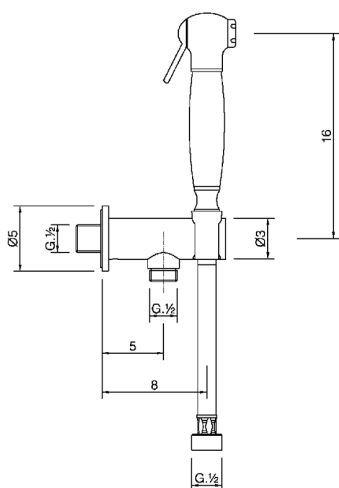

Kit ducha higiénica para bidé DUCHAS HIGIÉNICAS_VT007910

MODELO **VT007910**

Kit ducha higiénica para bidé, soporte mural con válvula de seguridad, ducha higiénica, flexible PVC 120 cm

ACABADOS DISPONIBLES

-  **21** 21 Cromo
-  **24** 24 Oro
-  **26** 26 Cobre Viejo
-  **27** 27 Bronce Viejo
-  **2A** 2A Niquel Satinado Cepillado

CARACTERÍSTICAS

Ducha higiénica

2026-06-13