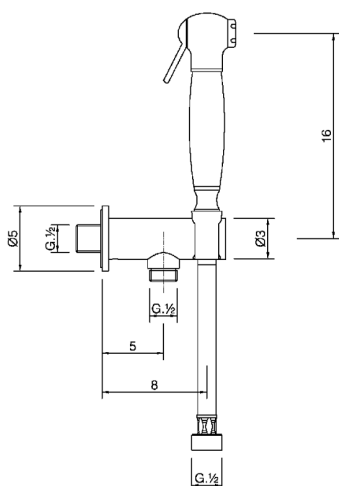

## Kit ducha higiénica para bidé DUCHAS HIGIÉNICAS\_VT007910

MODELO **VT007910**

Kit ducha higiénica para bidé, soporte mural con válvula de seguridad, ducha higiénica, flexible PVC 120 cm

ACABADOS DISPONIBLES

-  **21** 21 Cromo
-  **24** 24 Oro
-  **26** 26 Cobre Viejo
-  **27** 27 Bronce Viejo
-  **2A** 2A Niquel Satinado Cepillado

CARACTERÍSTICAS

**Ducha higiénica**

2026-06-15