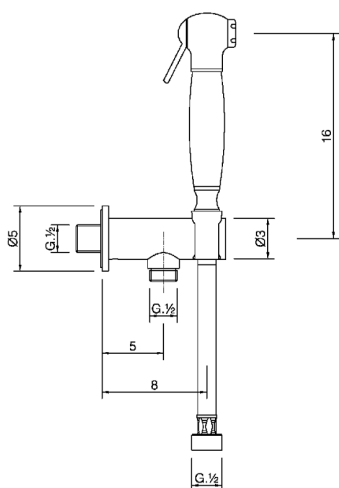

## Kit ducha higiénica para bidé DUCHAS HIGIÉNICAS\_VT007910

MODELO **VT007910**

Kit ducha higiénica para bidé, soporte mural con válvula de seguridad, ducha higiénica, flexible PVC 120 cm