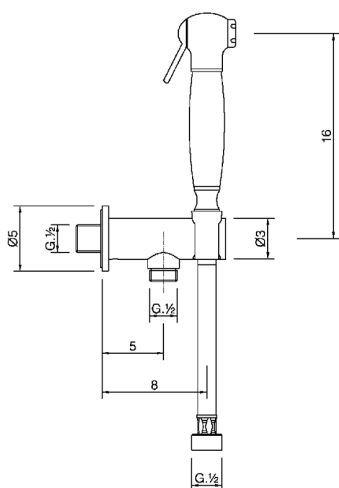

## Kit ducha higiénica para bidé DUCHAS HIGIÉNICAS\_VT007910

MODELO **VT007910**

Kit ducha higiénica para bidé, soporte mural con válvula de seguridad, ducha higiénica, flexible PVC 120 cm

ACABADOS DISPONIBLES

-  **21** 21 Cromo
-  **24** 24 Oro
-  **26** 26 Cobre Viejo
-  **27** 27 Bronce Viejo
-  **2A** 2A Niquel Satinado Cepillado

CARACTERÍSTICAS

**Ducha higiénica**

2026-07-01