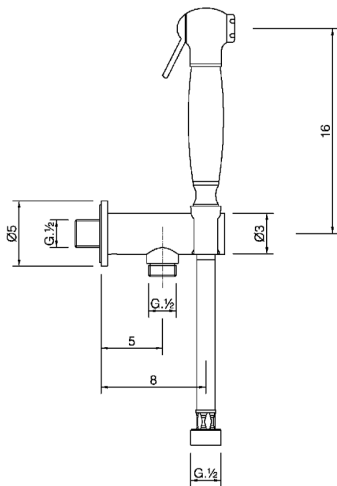

Kit ducha higiénica para bidé DUCHAS HIGIÉNICAS_VT007910

MODELO **VT007910**

Kit ducha higiénica para bidé, soporte mural con válvula de seguridad, ducha higiénica, flexible PVC 120 cm

ACABADOS DISPONIBLES

-  **21** 21 Cromo
-  **24** 24 Oro
-  **26** 26 Cobre Viejo
-  **27** 27 Bronce Viejo
-  **2A** 2A Niquel Satinado Cepillado

CARACTERÍSTICAS

Ducha higiénica

2026-06-15