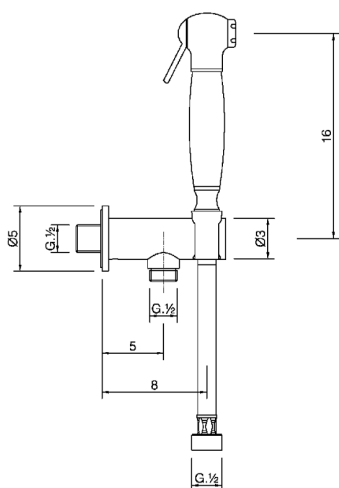

## Kit ducha higiénica para bidé DUCHAS HIGIÉNICAS\_VT007910

MODELO **VT007910**

Kit ducha higiénica para bidé, soporte mural con válvula de seguridad, ducha higiénica, flexible PVC 120 cm

ACABADOS DISPONIBLES

-  **21** 21 Cromo
-  **24** 24 Oro
-  **26** 26 Cobre Viejo
-  **27** 27 Bronce Viejo
-  **2A** 2A Niquel Satinado Cepillado

CARACTERÍSTICAS

**Ducha higiénica**

2026-06-19