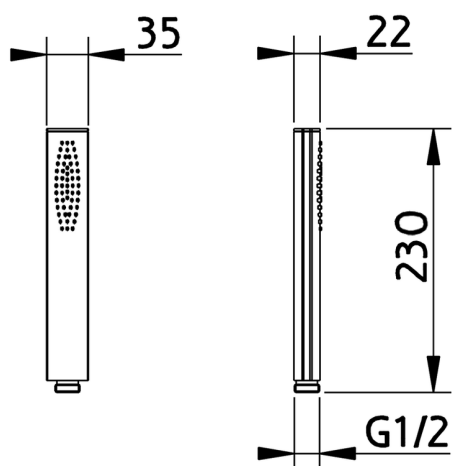

## Duchita Minimalista de Latón SHOWER\_05.DO.28H.

MODELO **05.DO.28H.**

Duchita Minimalista de Latón, una función 230x35x22

ACABADOS DISPONIBLES

CARACTERÍSTICAS

2025-01-31