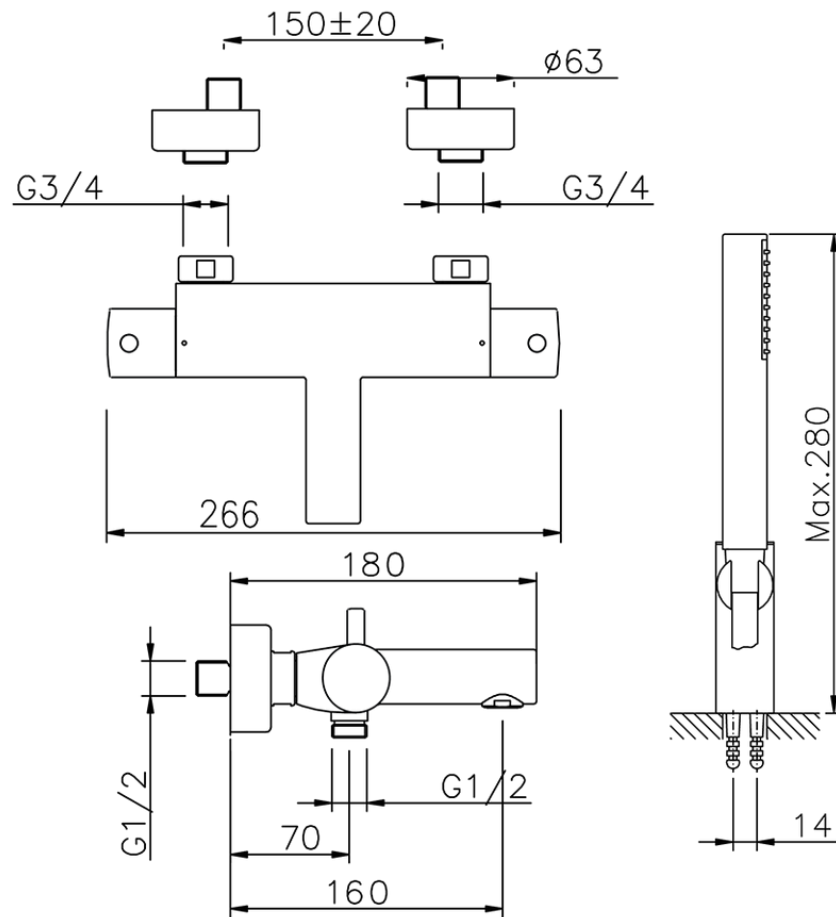

Bañera termostática con duplex TRATTO EVO_TVD21010

TVD21010

<https://es.huberitalia.com/banera-termostatica-con-duplex-tratto-evo-tvd21010>

2024-11-21