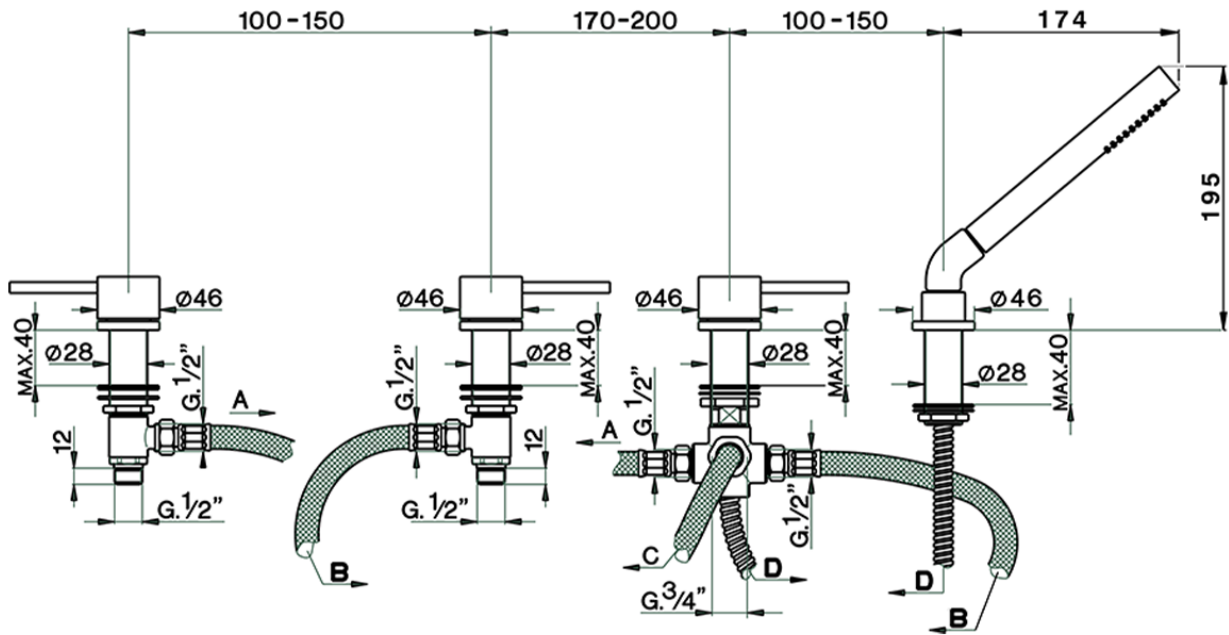

Borde bañera 4 agujeros NUOVA KIRUNA_K2000290

K2000290

<https://es.huberitalia.com/borde-banera-4-agujeros-nuova-kiruna-k2000290>

2024-09-20