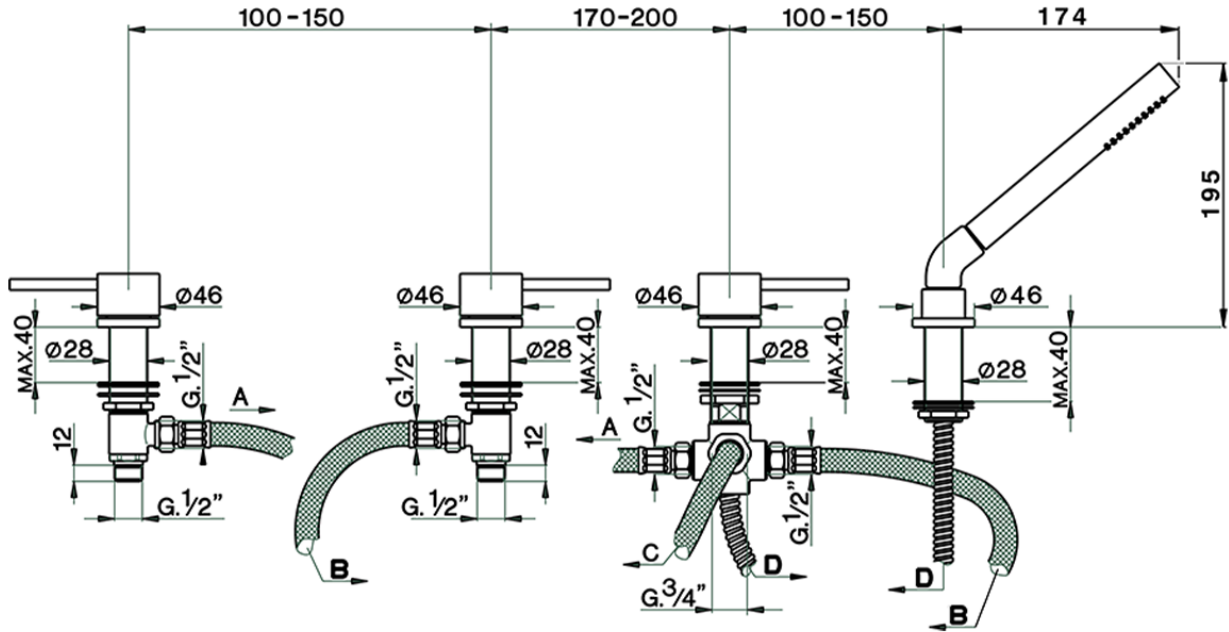

Borde bañera 4 agujeros NUOVA KIRUNA_K2000290

K2000290

<https://es.huberitalia.com/borde-banera-4-agujeros-nuova-kiruna-k2000290>

2024-09-20