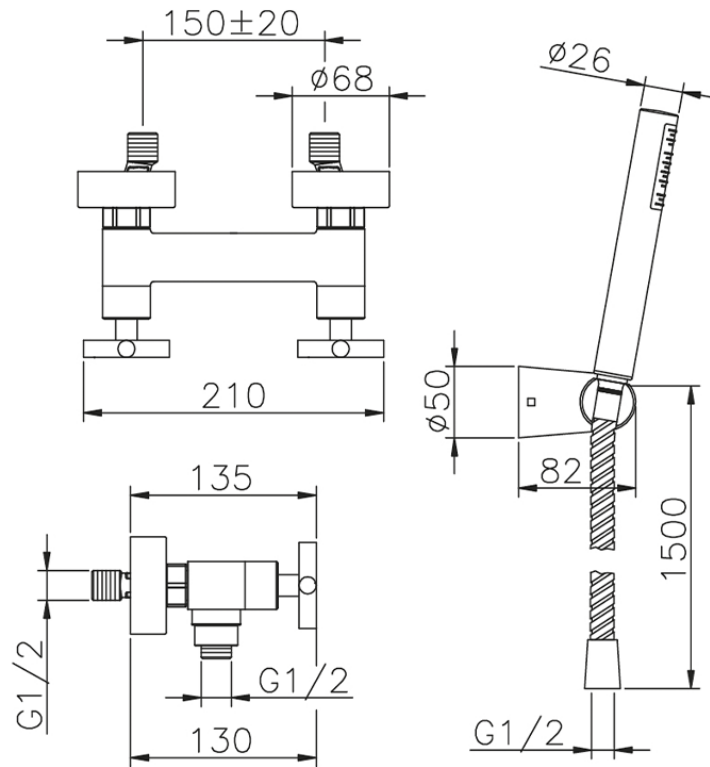

Ducha con duplex SUITE_SU000450

SU000450

<https://es.huberitalia.com/ducha-con-duplex-suite-su000450>

2025-01-30