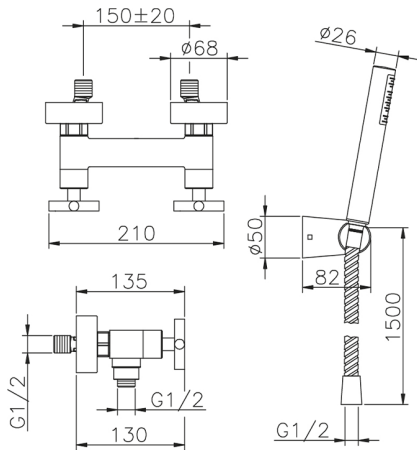

## Ducha con duplex SUITE\_SU000450

MODELO **SU000450**

Ducha con duplex, soporte duchita articulado mural, duchita una función minimalista Ø 27 mm ABS, flexible de Latón 150 cm

ACABADOS DISPONIBLES

-  **21** 21 Cromo
-  **40** 40 Negro Mate
-  **2F** 2F Níquel Cepillado
-  **2W** 2W Oro Cepillado