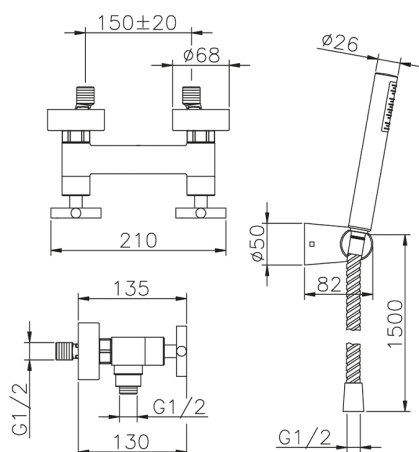

Ducha con duplex SUITE_SU000450

MODELO **SU000450**

Ducha con duplex, soporte duchita articulado mural, duchita una función minimalista Ø 27 mm ABS, flexible de Latón 150 cm

ACABADOS DISPONIBLES

-  **21** 21 Cromo
-  **40** 40 Negro Mate
-  **2F** 2F Níquel Cepillado
-  **2W** 2W Oro Cepillado