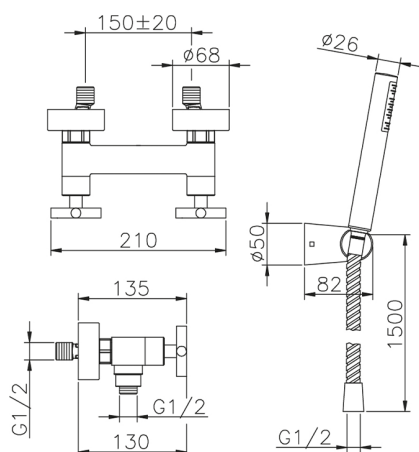

Ducha con duplex SUITE_SU000450

MODELO **SU000450**

Ducha con duplex, soporte duchita articulado mural, duchita una función minimalista Ø 27 mm ABS, flexible de Latón 150 cm

ACABADOS DISPONIBLES

- 
21 21 Cromo
- 
40 40 Negro Mate
- 
2F 2F Níquel Cepillado
- 
2W 2W Oro Cepillado