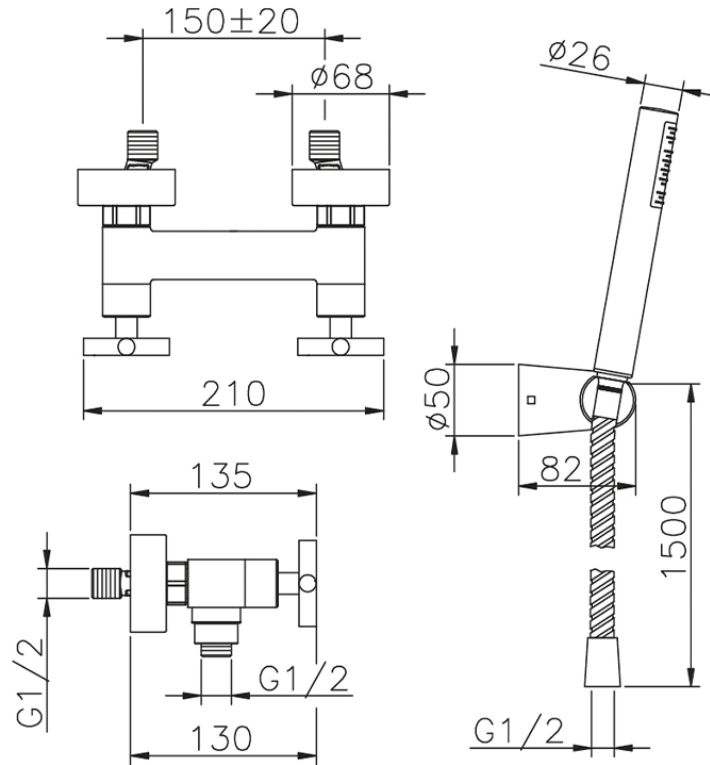

Ducha con duplex SUITE_SU000450

SU000450

<https://es.huberitalia.com/ducha-con-duplex-suite-su000450>

2025-01-30