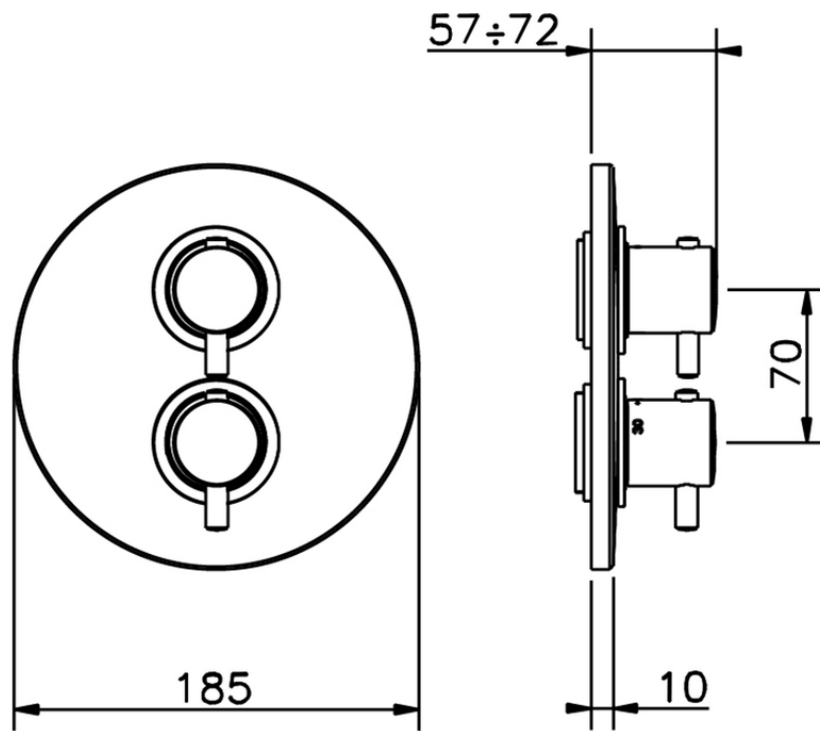

Parte externa termostático ducha emp. 1 salida TRATTO EVO_TV007300

TV007300

<https://es.huberitalia.com/parte-externa-termostatico-ducha-emp-1-salida-tratto-evo-tv007300>

Piastra/Plate/Plaque/Platte/Placa

2-3mm: XX 25-40 YY 76-91

10 mm: XX 16-31 YY 65-80

ZB007301

<https://es.huberitalia.com/parte-empotrada-termostatico-ducha-1-salida-empotrado-zb007301>

2024-11-21