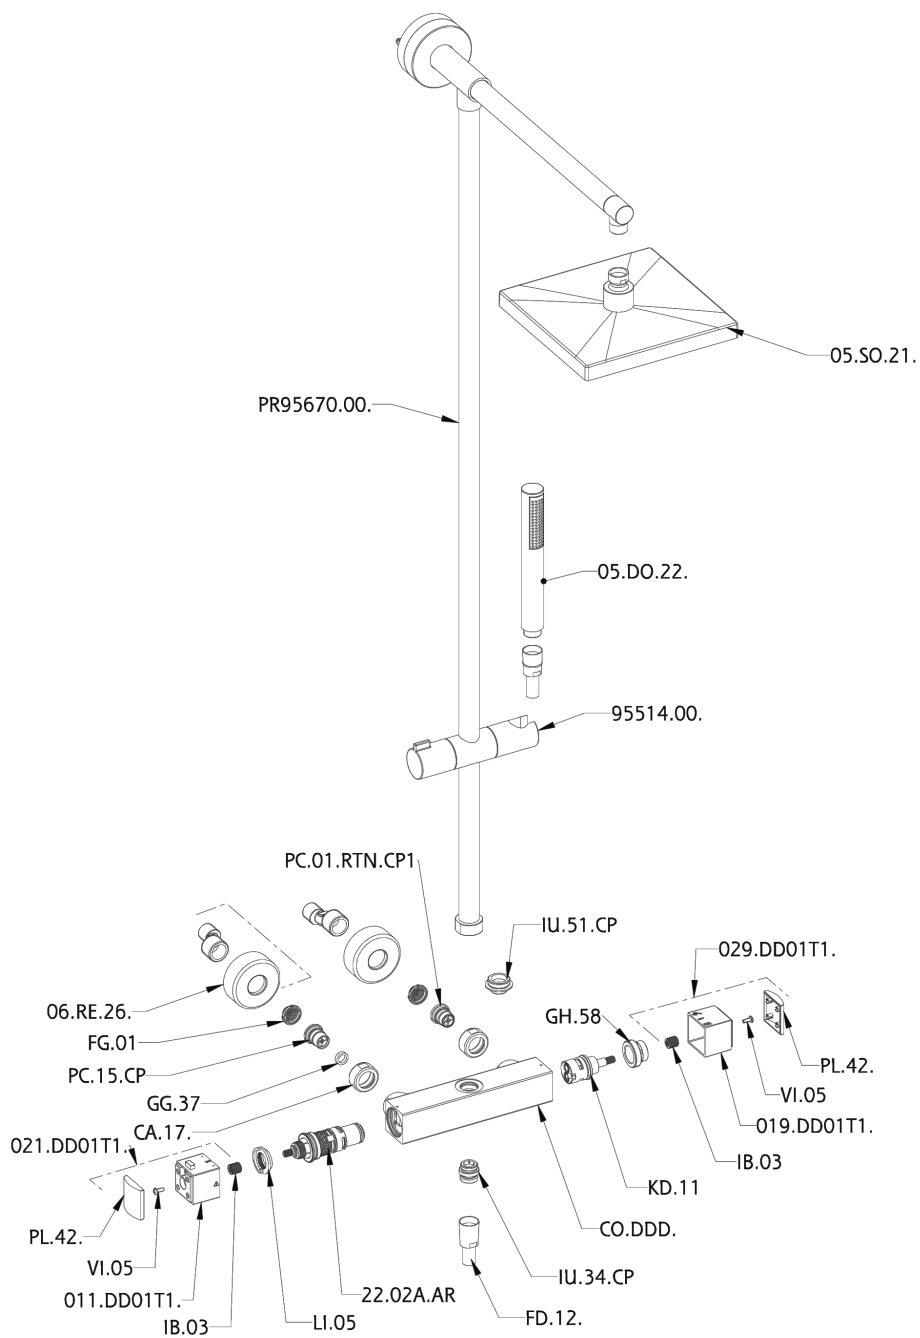

Columna termostática ducha 2 funciones COLUMNS_DDC78010

MODELO **DDC78010**

Columna termostática ducha 2 funciones, devia stop 2 salidas, columna fija, soporte duchita corredero, duchita una función minimalista Ø 26 mm de ABS, rociador cuadrado 250x250 mm es.8 mm de Latón, flexible liso SUPREME 150 cm

ACABADOS DISPONIBLES

CARACTERÍSTICAS

Recambio Cartucho **22.04A.AR - ZZ97279004**

Cartucho Termostático Argo 2 (filtro lungo)

DeviaStop

La tecnología Huber DeviaStop le permite ajustar el caudal de agua y dirigirla hacia la salida elegida (rociador superior, ducha de mano, etc.).

SafeTouch

El sistema Huber SafeTouch mantiene el cuerpo de la grifería frío al cuerpo durante el uso.

Termostático

El Termostático Huber es tu gestor personal del agua, ayudándote a manejar, controlar y ahorrar agua y energía.

Columna termostática ducha 2 funciones COLUMNS_DDC78010

DDC78010

<https://es.huberitalia.com/columna-termostatica-ducha-2-funciones-columns-ddc78010>

2026-06-10