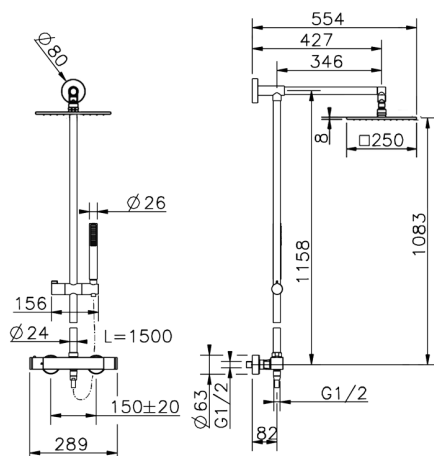

Columna termostática ducha 2 funciones COLUMNS_DDC78010

MODELO **DDC78010**

Columna termostática ducha 2 funciones, devia stop 2 salidas, columna fija, soporte duchita corredero, duchita una función minimalista Ø 26 mm de ABS, rociador cuadrado 250x250 mm es.8 mm de Latón, flexible liso SUPREME 150 cm

ACABADOS DISPONIBLES

CARACTERÍSTICAS

Recambio Cartucho **22.04A.AR - ZZ97279004**

Cartucho Termostático Argo 2 (filtro lungo)

DeviaStop

La tecnología Huber DeviaStop le permite ajustar el caudal de agua y dirigirla hacia la salida elegida (rociador superior, ducha de mano, etc.).