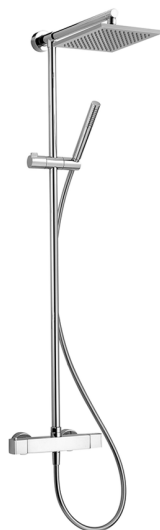

Columna termostática ducha 2 funciones COLUMNS_DDC78010

MODELO **DDC78010**

Columna termostática ducha 2 funciones, devia stop 2 salidas, columna fija, soporte duchita corredero, duchita una función minimalista Ø 26 mm de ABS, rociador cuadrado 250x250 mm es.8 mm de Latón, flexible liso SUPREME 150 cm

ACABADOS DISPONIBLES

CARACTERÍSTICAS

Recambio Cartucho **22.04A.AR - ZZ97279004**

Cartucho Termostático Argo 2 (filtro lungo)

DeviaStop

La tecnología Huber DeviaStop le permite ajustar el caudal de agua y dirigirla hacia la salida elegida (rociador superior, ducha de mano, etc.).

SafeTouch

El sistema Huber SafeTouch mantiene el cuerpo de la grifería frío al cuerpo durante el uso.

Termostático

El Termostático Huber es tu gestor personal del agua, ayudándote a manejar, controlar y ahorrar agua y energía.

Columna termostática ducha 2 funciones COLUMNS_DDC78010

DDC78010

<https://es.huberitalia.com/columna-termostatica-ducha-2-funciones-columns-ddc78010>

2026-06-10