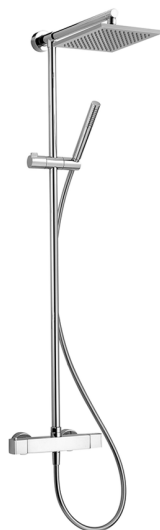

Columna termostática ducha 2 funciones COLUMNS_DDC78010

MODELO **DDC78010**

Columna termostática ducha 2 funciones, devia stop 2 salidas, columna fija, soporte duchita corredero, duchita una función minimalista Ø 26 mm de ABS, rociador cuadrado 250x250 mm es.8 mm de Latón, flexible liso SUPREME 150 cm

ACABADOS DISPONIBLES

CARACTERÍSTICAS

Recambio Cartucho **22.04A.AR - ZZ97279004**

Cartucho Termostático Argo 2 (filtro lungo)

DeviaStop

La tecnología Huber DeviaStop le permite ajustar el caudal de agua y dirigirla hacia la salida elegida (rociador superior, ducha de mano, etc.).

SafeTouch

El sistema Huber SafeTouch mantiene el cuerpo de la grifería frío al cuerpo durante el uso.

Termostático

El Termostático Huber es tu gestor personal del agua, ayudándote a manejar, controlar y ahorrar agua y energía.