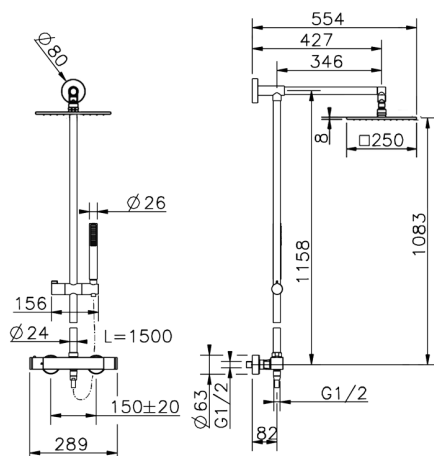

Columna termostática ducha 2 funciones COLUMNS_DDC78010

MODELO **DDC78010**

Columna termostática ducha 2 funciones, devia stop 2 salidas, columna fija, soporte duchita corredero, duchita una función minimalista Ø 26 mm de ABS, rociador cuadrado 250x250 mm es.8 mm de Latón, flexible liso SUPREME 150 cm

ACABADOS DISPONIBLES

CARACTERÍSTICAS

Recambio Cartucho **22.04A.AR - ZZ97279004**

Cartucho Termostático Argo 2 (filtro lungo)

DeviaStop

La tecnología Huber DeviaStop le permite ajustar el caudal de agua y dirigirla hacia la salida elegida (rociador superior, ducha de mano, etc.).

Columna termostática ducha 2 funciones COLUMNS_DDC78010

DDC78010

<https://es.huberitalia.com/columna-termostatica-ducha-2-funciones-columns-ddc78010>

2026-06-10