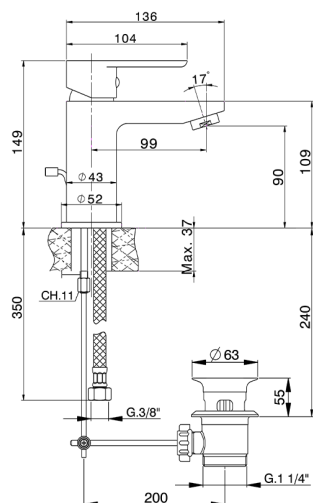

## Lavabo monomando SATURNO\_SN000514

MODELO **SN000514**

Lavabo monomando, con desagüe automático 1" 1/4, latiguillos acero G.3/8"

ACABADOS DISPONIBLES

**21** 21 Cromo

CARACTERÍSTICAS

Recambio Cartucho **ZZ99750000**

**Cartucho Monomando 35 mm**