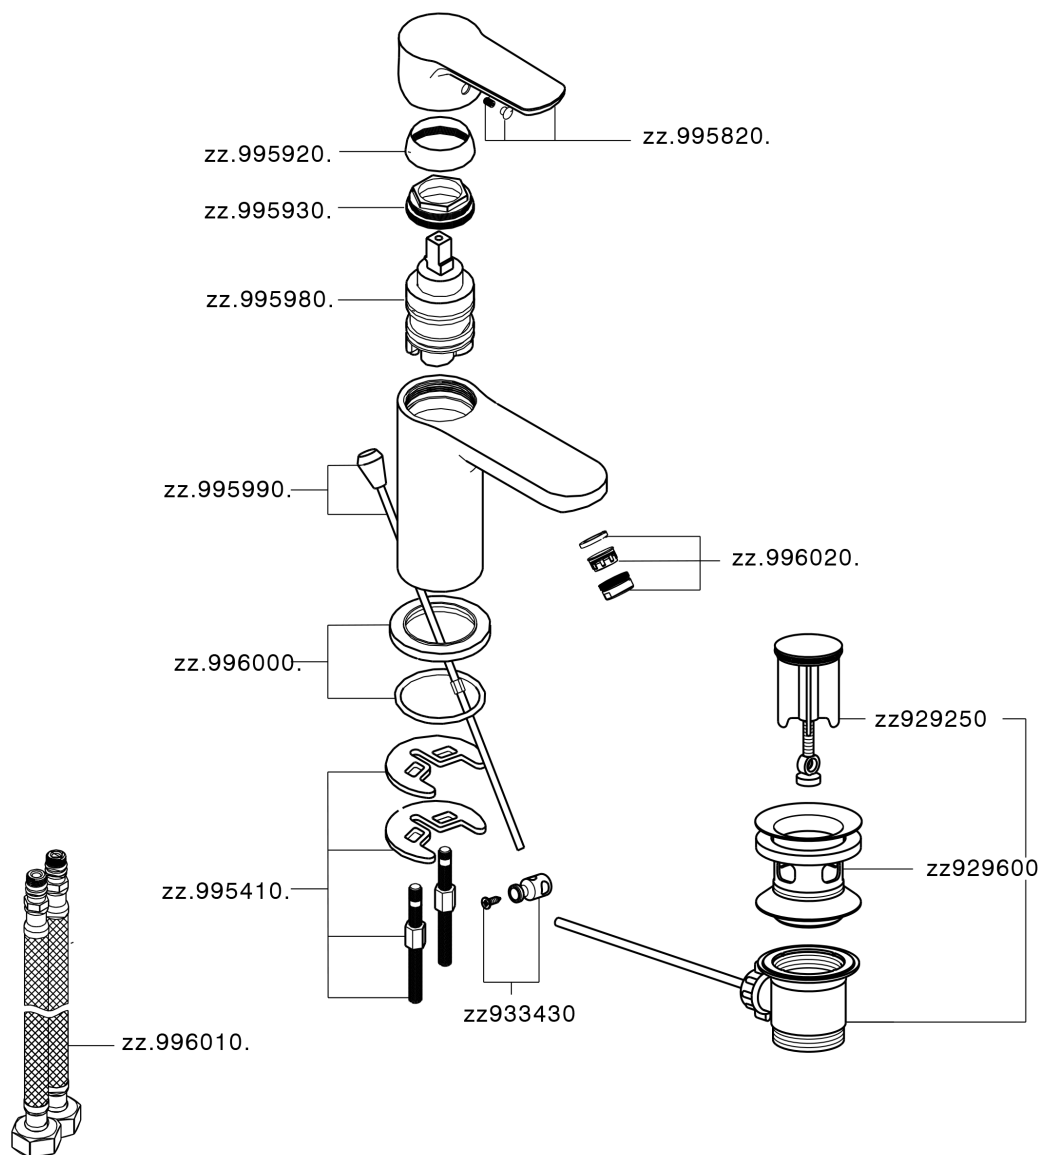

## Lavabo monomando SATURNO\_SN000514

MODELO **SN000514**

Lavabo monomando, con desagüe automático 1" 1/4, latiguillos acero G.3/8"

ACABADOS DISPONIBLES

**21** 21 Cromo

CARACTERÍSTICAS

Recambio Cartucho **ZZ99750000**

**Cartucho Monomando 35 mm**

## Lavabo monomando SATURNO\_SN000514

SN000514

<https://es.huberitalia.com/lavabo-monomando-saturno-sn000514>

2025-01-05