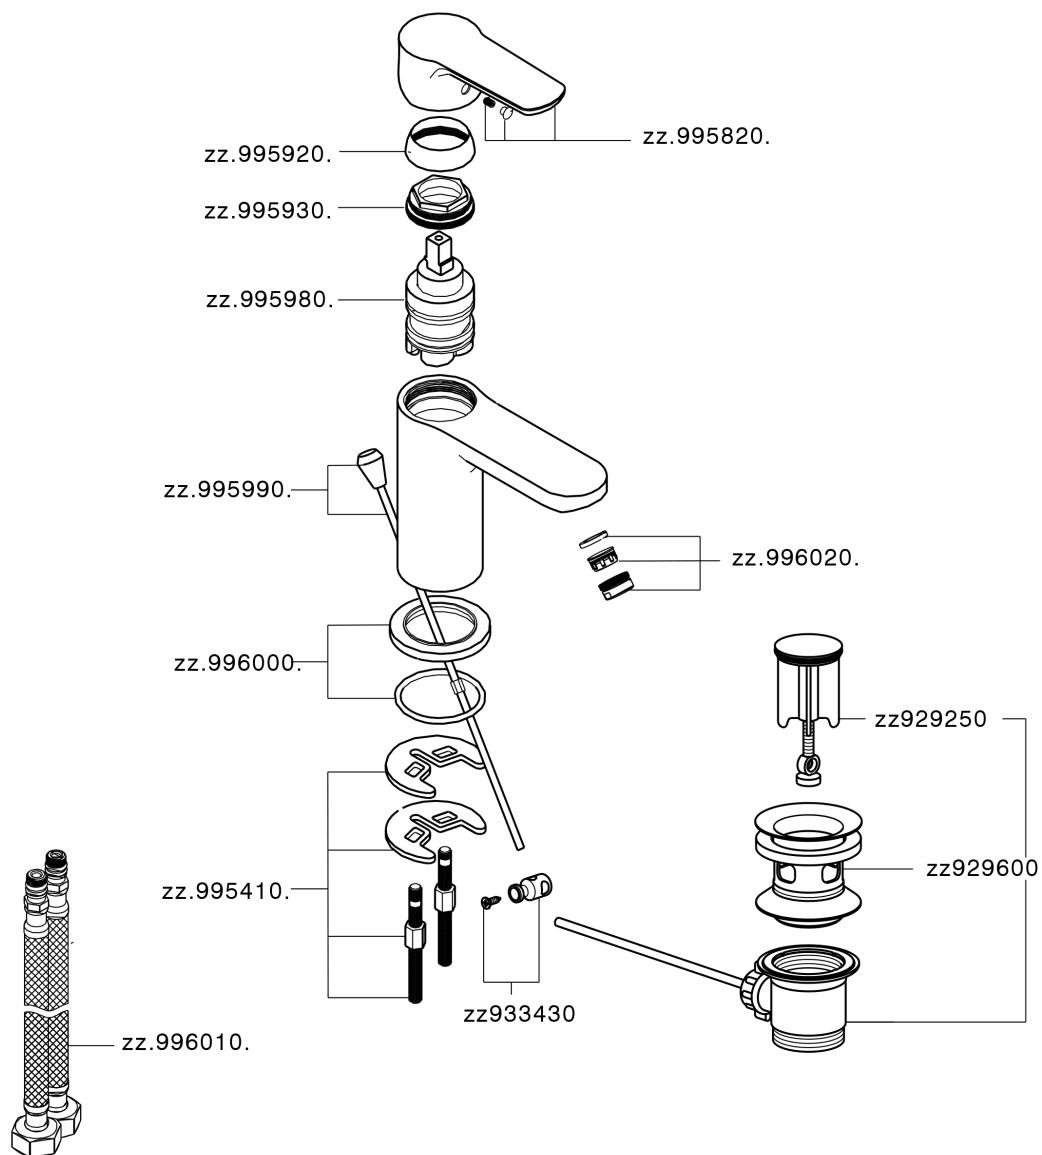

Lavabo monomando SATURNO_SN000514

SN000514

<https://es.huberitalia.com/lavabo-monomando-saturno-sn000514>

2025-01-05