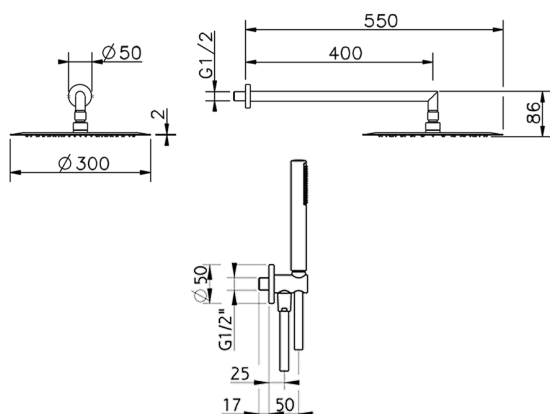

ACABADOS DISPONIBLES

21 21 Cromo

CARACTERÍSTICAS