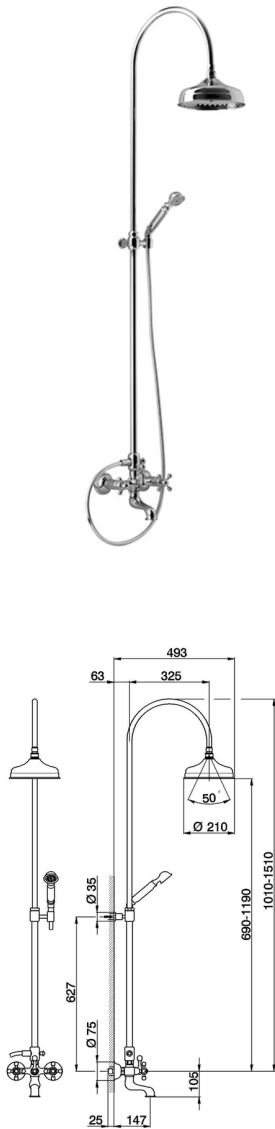

Columna bañera 3 funciones COLUMNS_AC904151

MODELO **AC904151**

Columna bañera 3 funciones, desviador 2 salidas, columna telescópica, soporte duchita fijo, duchita una función clásica Ø53 mm de Latón, rociador redondo Ø210 mm de Latón, flexible de Latón 150 cm

ACABADOS DISPONIBLES

-  **21** 21 Cromo
-  **24** 24 Oro
-  **27** 27 Bronce Viejo
-  **2A** 2A Níquel Satinado Cepillado
-  **74** 74 Cromo/Oro
-  **2W** 2W Oro Cepillado

CARACTERÍSTICAS

2026-04-29