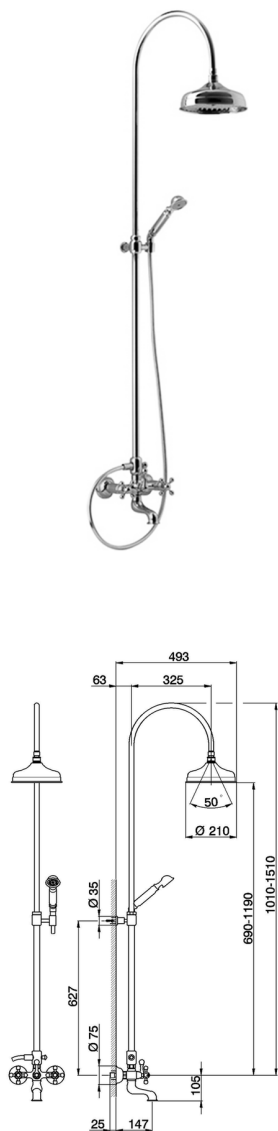

Columna bañera 3 funciones COLUMNS_AC904151

MODELO **AC904151**

Columna bañera 3 funciones, desviador 2 salidas, columna telescópica, soporte duchita fijo, duchita una función clásica Ø53 mm de Latón, rociador redondo Ø210 mm de Latón, flexible de Latón 150 cm

ACABADOS DISPONIBLES

-  **21** 21 Cromo
-  **24** 24 Oro
-  **27** 27 Bronce Viejo
-  **2A** 2A Níquel Satinado Cepillado
-  **74** 74 Cromo/Oro
-  **2W** 2W Oro Cepillado

CARACTERÍSTICAS

2026-05-20