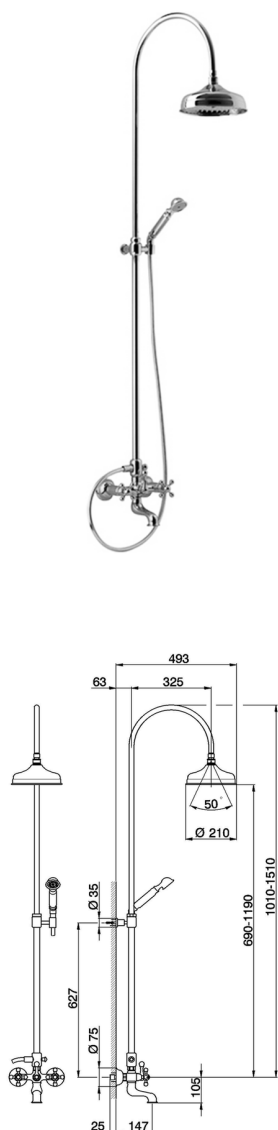

Columna bañera 3 funciones COLUMNS_AC904151

MODELO **AC904151**

Columna bañera 3 funciones, desviador 2 salidas, columna telescópica, soporte duchita fijo, duchita una función clásica Ø53 mm de Latón, rociador redondo Ø210 mm de Latón, flexible de Latón 150 cm

ACABADOS DISPONIBLES

-  **21** 21 Cromo
-  **24** 24 Oro
-  **27** 27 Bronce Viejo
-  **2A** 2A Niquel Satinado Cepillado
-  **74** 74 Cromo/Oro
-  **2W** 2W Oro Cepillado

CARACTERÍSTICAS

2026-06-14