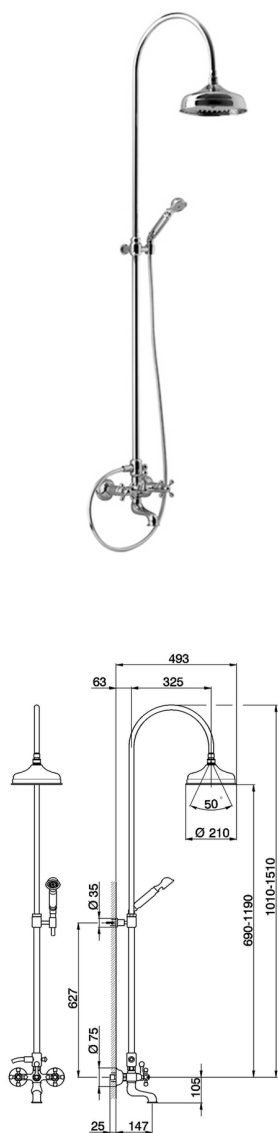

## Columna bañera 3 funciones COLUMNS\_AC904151

MODELO **AC904151**

Columna bañera 3 funciones, desviador 2 salidas, columna telescópica, soporte duchita fijo, duchita una función clásica Ø53 mm de Latón, rociador redondo Ø210 mm de Latón, flexible de Latón 150 cm

ACABADOS DISPONIBLES

-  **21** 21 Cromo
-  **24** 24 Oro
-  **27** 27 Bronce Viejo
-  **2A** 2A Níquel Satinado Cepillado
-  **74** 74 Cromo/Oro
-  **2W** 2W Oro Cepillado

CARACTERÍSTICAS

2026-06-15