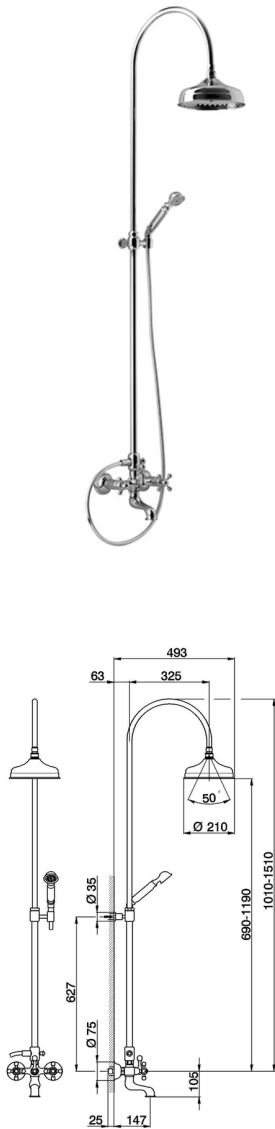

## Columna bañera 3 funciones COLUMNS\_AC904151

MODELO **AC904151**

Columna bañera 3 funciones, desviador 2 salidas, columna telescópica, soporte duchita fijo, duchita una función clásica Ø53 mm de Latón, rociador redondo Ø210 mm de Latón, flexible de Latón 150 cm

ACABADOS DISPONIBLES

-  **21** 21 Cromo
-  **24** 24 Oro
-  **27** 27 Bronce Viejo
-  **2A** 2A Niquel Satinado Cepillado
-  **74** 74 Cromo/Oro
-  **2W** 2W Oro Cepillado

CARACTERÍSTICAS

2026-06-10