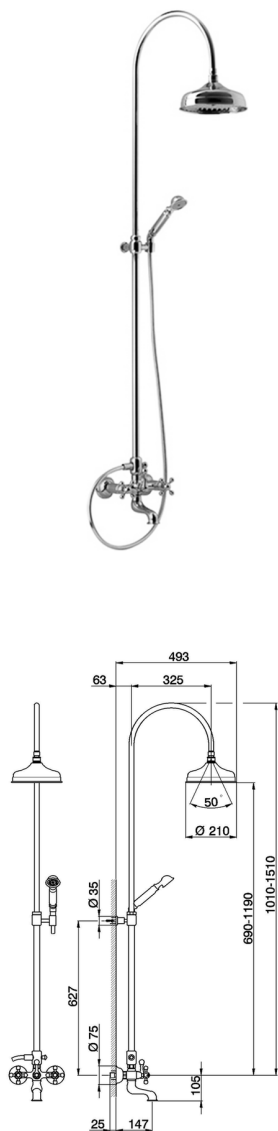

## Columna bañera 3 funciones COLUMNS\_AC904151

MODELO **AC904151**

Columna bañera 3 funciones, desviador 2 salidas, columna telescópica, soporte duchita fijo, duchita una función clásica Ø53 mm de Latón, rociador redondo Ø210 mm de Latón, flexible de Latón 150 cm

ACABADOS DISPONIBLES

-  **21** 21 Cromo
-  **24** 24 Oro
-  **27** 27 Bronce Viejo
-  **2A** 2A Niquel Satinado Cepillado
-  **74** 74 Cromo/Oro
-  **2W** 2W Oro Cepillado

CARACTERÍSTICAS

2026-05-20