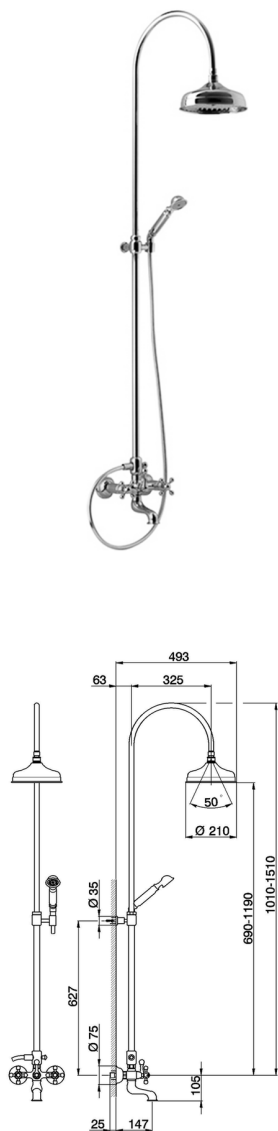

## Columna bañera 3 funciones COLUMNS\_AC904151

MODELO **AC904151**

Columna bañera 3 funciones, desviador 2 salidas, columna telescópica, soporte duchita fijo, duchita una función clásica Ø53 mm de Latón, rociador redondo Ø210 mm de Latón, flexible de Latón 150 cm

ACABADOS DISPONIBLES

-  **21** 21 Cromo
-  **24** 24 Oro
-  **27** 27 Bronce Viejo
-  **2A** 2A Níquel Satinado Cepillado
-  **74** 74 Cromo/Oro
-  **2W** 2W Oro Cepillado

CARACTERÍSTICAS

2026-06-13