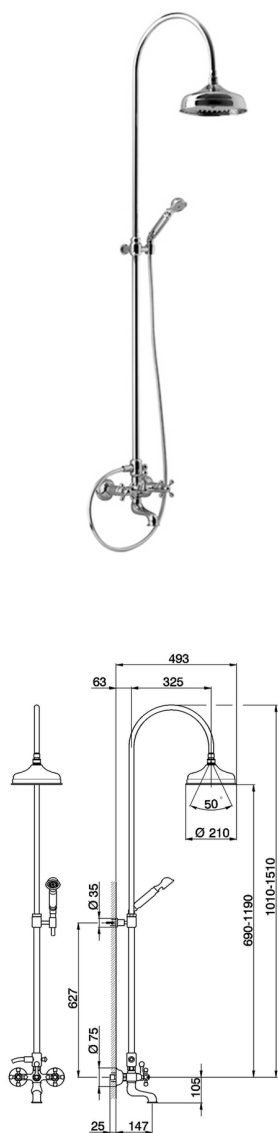

Columna bañera 3 funciones COLUMNS_AC904151

MODELO **AC904151**

Columna bañera 3 funciones, desviador 2 salidas, columna telescópica, soporte duchita fijo, duchita una función clásica Ø53 mm de Latón, rociador redondo Ø210 mm de Latón, flexible de Latón 150 cm

ACABADOS DISPONIBLES

-  **21** 21 Cromo
-  **24** 24 Oro
-  **27** 27 Bronce Viejo
-  **2A** 2A Níquel Satinado Cepillado
-  **74** 74 Cromo/Oro
-  **2W** 2W Oro Cepillado

CARACTERÍSTICAS

2026-04-10