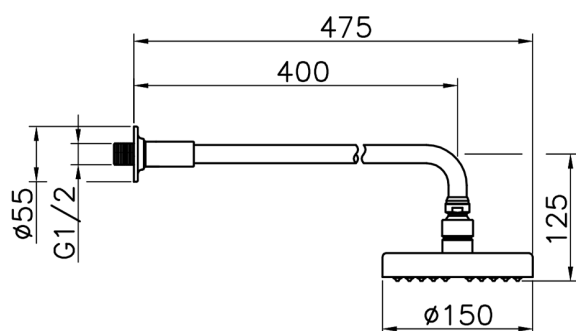

Brazo ducha con rociador Suite SHOWER_614.06H.

MODELO **614.06H.**

Brazo ducha con rociador, rociador redondo Ø 150 mm de ABS, brazo ducha L.400 mm

ACABADOS DISPONIBLES

CARACTERÍSTICAS

2026-06-13