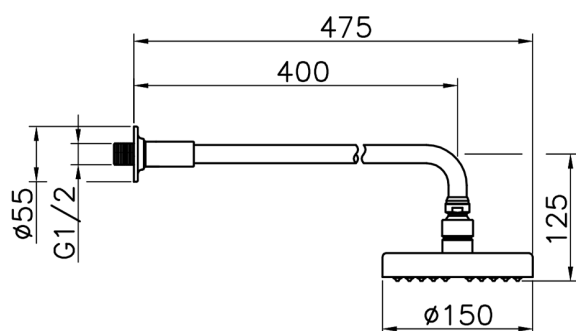

Brazo ducha con rociador Suite SHOWER_614.06H.

MODELO **614.06H.**

Brazo ducha con rociador, rociador redondo Ø 150 mm de ABS, brazo ducha L.400 mm

ACABADOS DISPONIBLES

CARACTERÍSTICAS

2026-04-10