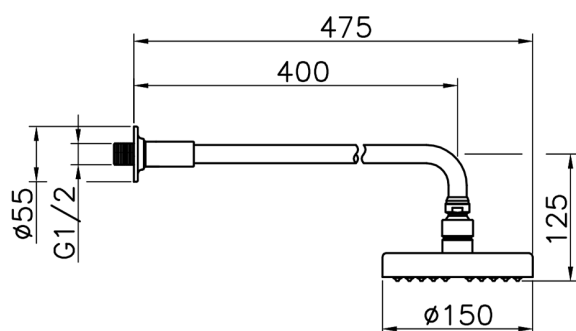

## Brazo ducha con rociador Suite SHOWER\_614.06H.

MODELO **614.06H.**

Brazo ducha con rociador, rociador redondo Ø 150 mm de ABS, brazo ducha L.400 mm

ACABADOS DISPONIBLES

**CR** CR Cromo

CARACTERÍSTICAS

2026-05-20