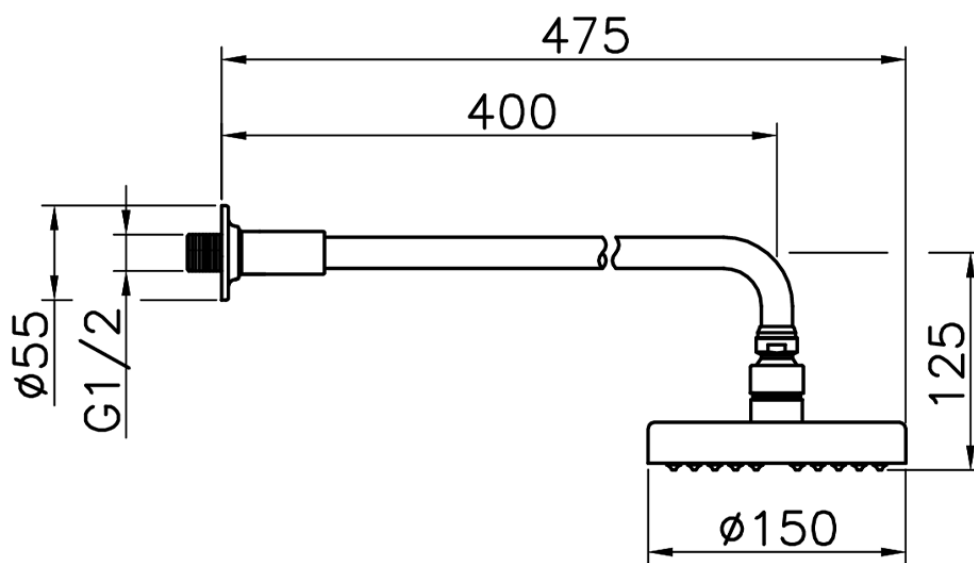

Brazo ducha con rociador Suite SHOWER\_614.06H.

614.06H.

<https://es.huberitalia.com/brazo-ducha-con-rociador-suite-shower-614-06h>

2026-04-10