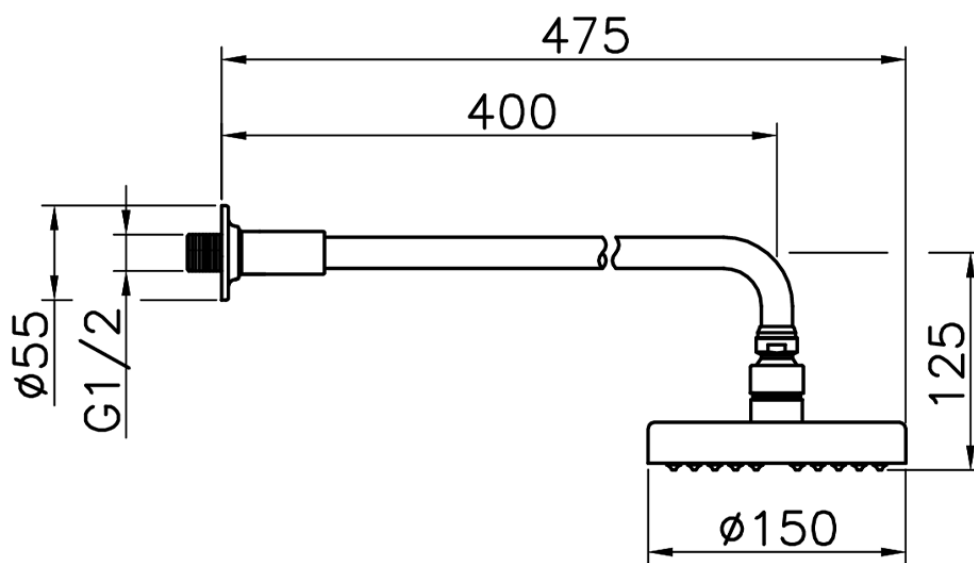

Brazo ducha con rociador Suite SHOWER_614.06H.

614.06H.

<https://es.huberitalia.com/brazo-ducha-con-rociador-suite-shower-614-06h>

2026-05-20