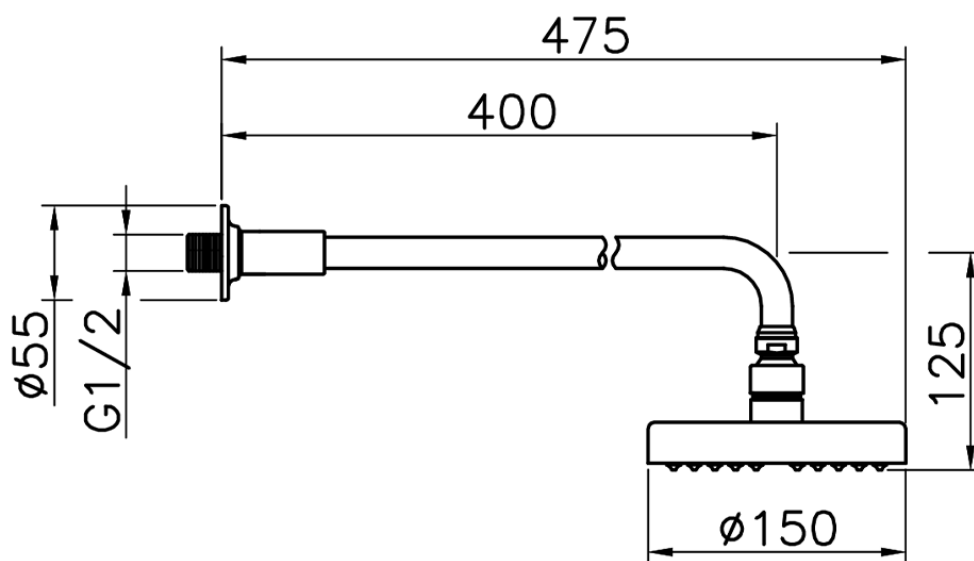

## Brazo ducha con rociador Suite SHOWER\_614.06H.

614.06H.

<https://es.huberitalia.com/brazo-ducha-con-rociador-suite-shower-614-06h>

2026-06-10