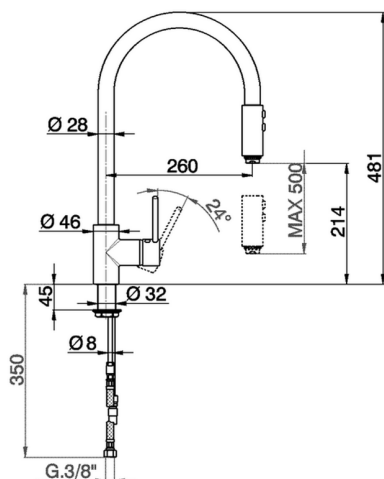

Fregadero monomando ducha extraíble KITCHEN_LL400570

MODELO **LL400570**

Fregadero monomando ducha extraíble, caño giratorio, duchita 2 funciones, flexible de Latón 175 cm

ACABADOS DISPONIBLES

21 21 Cromo

CARACTERÍSTICAS

Recambio Cartucho **ZZ93196000**

Cartucho Monomando 38 mm

2026-06-15