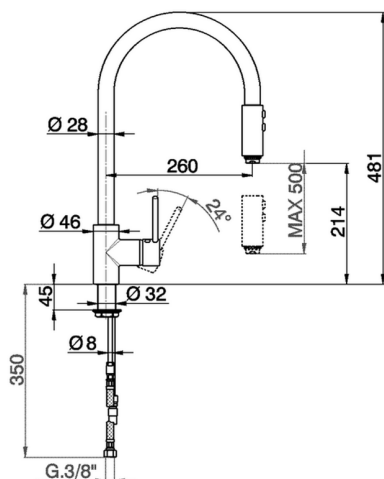

Fregadero monomando ducha extraíble KITCHEN_LL400570

MODELO **LL400570**

Fregadero monomando ducha extraíble, caño giratorio, duchita 2 funciones, flexible de Latón 175 cm

ACABADOS DISPONIBLES

CARACTERÍSTICAS

Recambio Cartucho **ZZ93196000**

Cartucho Monomando 38 mm

2026-06-15