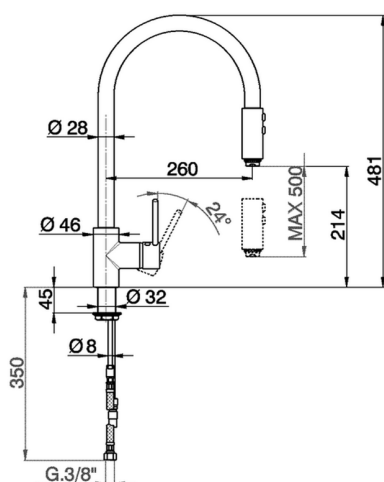

Fregadero monomando ducha extraíble KITCHEN_LL400570

MODELO **LL400570**

Fregadero monomando ducha extraíble, caño giratorio, duchita 2 funciones, flexible de Latón 175 cm

ACABADOS DISPONIBLES

CARACTERÍSTICAS

Recambio Cartucho **ZZ93196000**

Cartucho Monomando 38 mm

2026-06-30