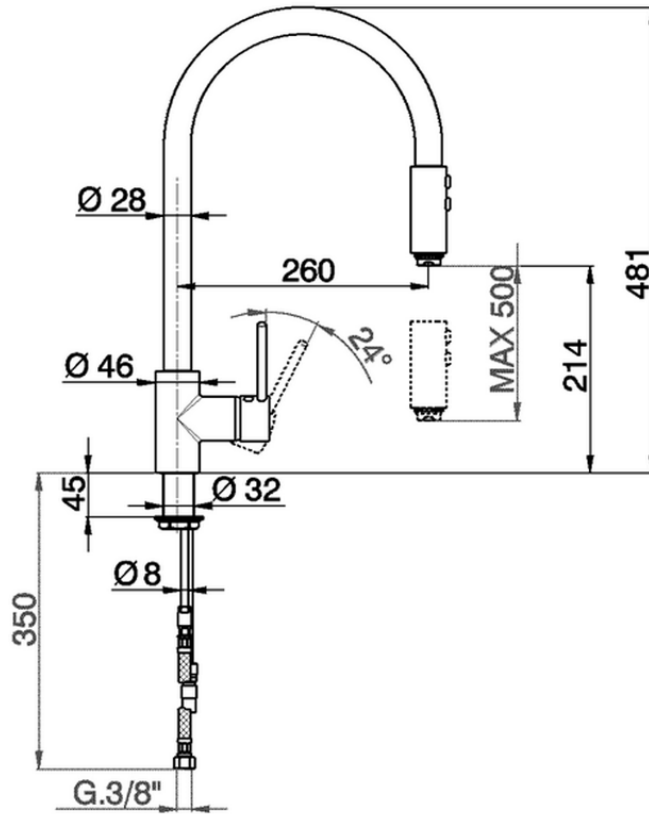

Fregadero monomando ducha extraíble KITCHEN_LL400570

LL400570

<https://es.huberitalia.com/fregadero-monomando-ducha-extraible-kitchen-ll400570>

2026-06-15