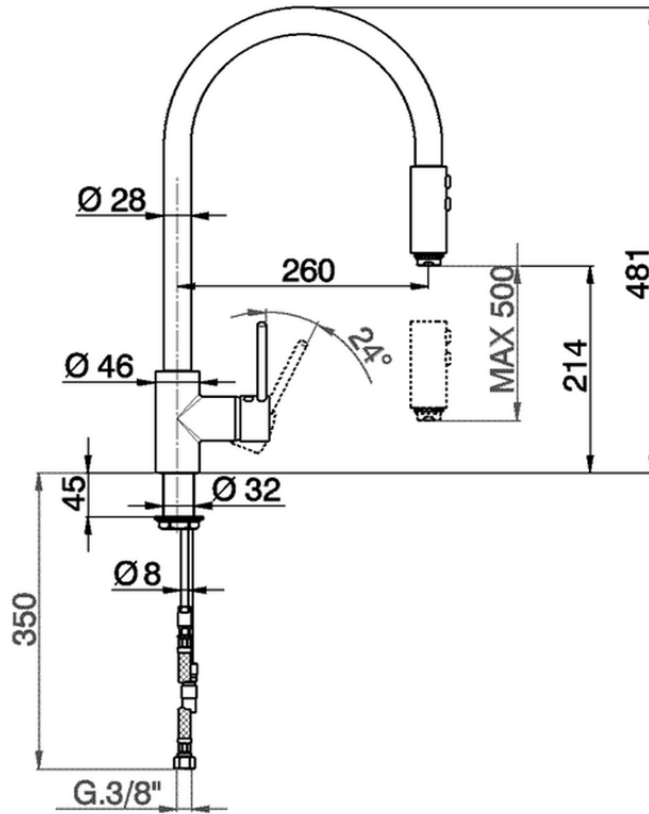

Fregadero monomando ducha extraíble KITCHEN_LL400570

LL400570

<https://es.huberitalia.com/fregadero-monomando-ducha-extraible-kitchen-ll400570>

2026-03-22