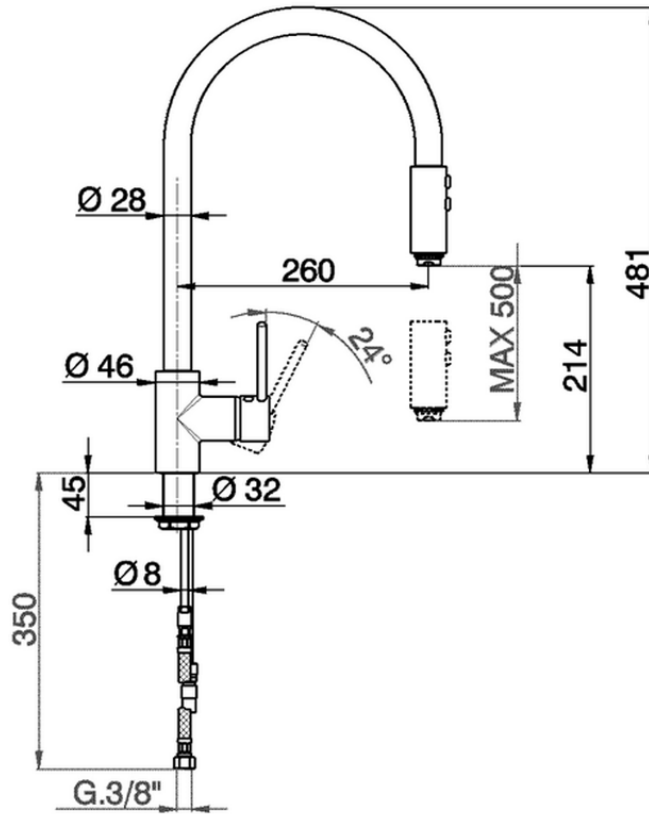

Fregadero monomando ducha extraíble KITCHEN_LL400570

LL400570

<https://es.huberitalia.com/fregadero-monomando-ducha-extraible-kitchen-ll400570>

2026-04-30