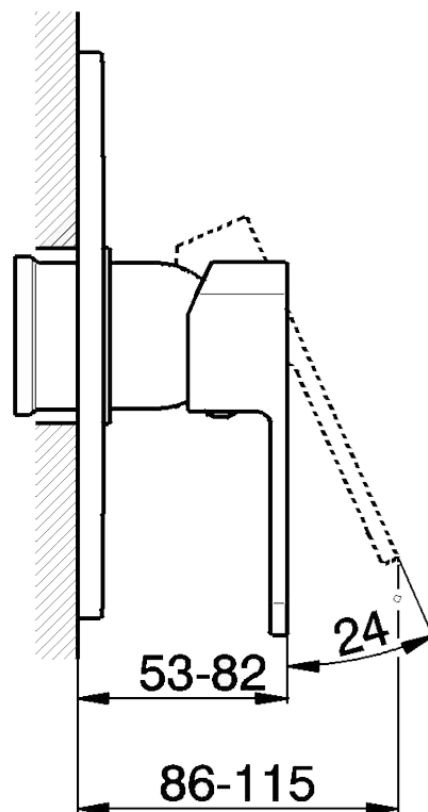

## Parte externa monomando ducha empotrada DADO\_DD003000

DD003000

<https://es.huberitalia.com/parte-externa-monomando-ducha-empotrada-dado-dd003000>

## Piastra/Plate/Plaque/Platte/Placa

2-3mm: XX 27-47 YY 54-74

10mm: XX 16-40 YY 43-68

ZB005301

<https://es.huberitalia.com/parte-empotrada-monomando-ducha-empotrado-zb005301>

Piastra/Plate/Plaque/Platte/Placa

2-3mm: XX 27-47 YY 54-74

10mm: XX 16-40 YY 43-68

ZB005300

<https://es.huberitalia.com/parte-empotrada-monomando-ducha-empotrado-zb005300>

2024-11-21