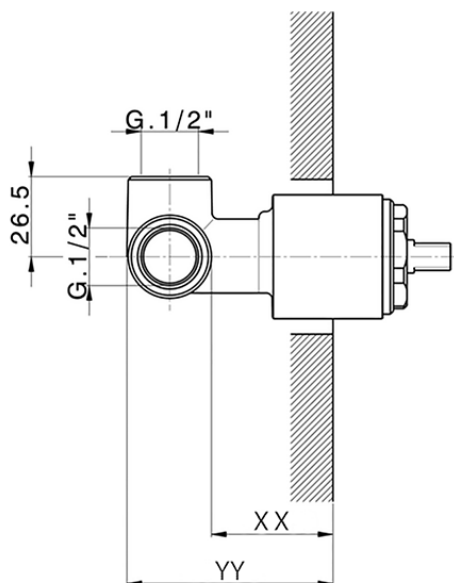

## Parte externa monomando ducha empotrada DADO\_DD003000

DD003000

<https://es.huberitalia.com/parte-externa-monomando-ducha-empotrada-dado-dd003000>

## Piastra/Plate/Plaque/Platte/Placa

2-3mm: XX 27-47 YY 54-74

10mm: XX 16-40 YY 43-68

ZB005301

<https://es.huberitalia.com/parte-empotrada-monomando-ducha-empotrado-zb005301>

Piastra/Plate/Plaque/Platte/Placa

2-3mm: XX 27-47 YY 54-74

10mm: XX 16-40 YY 43-68

ZB005300

<https://es.huberitalia.com/parte-empotrada-monomando-ducha-empotrado-zb005300>

2024-11-21