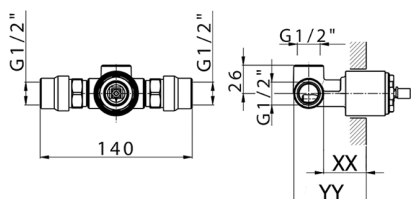

Parte empotrada monomando ducha EMPOTRADO_ZB005301

MODELO **ZB005301**

Parte empotrada monomando ducha, ducha empotrada 1/2", sin parte externa, con silenciadores

ACABADOS DISPONIBLES

04 04 Sin Acabado

CARACTERÍSTICAS

Instalación	Empotrado
Recambio Cartucho	ZZ94035000
Cartucho Monomando 35 mm	
Empotrado	1

Piastra/Plate/Plaque/Platte/Placa
 2-3mm: XX 27-47 YY 54-74
 10mm: XX 16-40 YY 43-68

Parte empotrada monomando ducha EMPOTRADO_ZB005300

MODELO **ZB005300**

Parte empotrada monomando ducha, ducha empotrada 1/2", sin parte externa

ACABADOS DISPONIBLES

04 04 Sin Acabado

CARACTERÍSTICAS

Instalación	Empotrado
Recambio Cartucho	ZZ94035000
Cartucho Monomando 35 mm	
Empotrado	1

Piastra/Plate/Plaque/Platte/Placa
 2-3mm: XX 27-47 YY 54-74
 10mm: XX 16-40 YY 43-68

2024-11-23