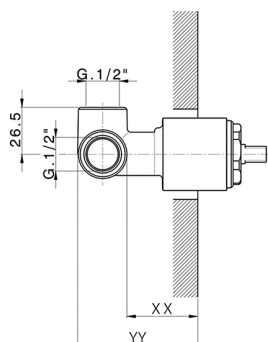

Parte empotrada monomando ducha EMPOTRADO_ZB005301

MODELO **ZB005301**

Parte empotrada monomando ducha, ducha empotrada 1/2", sin parte externa, con silenciadores

ACABADOS DISPONIBLES

04 04 Sin Acabado

CARACTERÍSTICAS

Instalación	Empotrado
Recambio Cartucho	ZZ94035000
Cartucho Monomando 35 mm	
Empotrado	1

Piastra/Plate/Plaque/Platte/Placa
 2-3mm: XX 27-47 YY 54-74
 10mm: XX 16-40 YY 43-68

Parte empotrada monomando ducha EMPOTRADO_ZB005300

MODELO **ZB005300**

Parte empotrada monomando ducha, ducha empotrada 1/2", sin parte externa

ACABADOS DISPONIBLES

04 04 Sin Acabado

CARACTERÍSTICAS

Instalación	Empotrado
Recambio Cartucho	ZZ94035000
Cartucho Monomando 35 mm	
Empotrado	1

Piastra/Plate/Plaque/Platte/Placa
 2-3mm: XX 27-47 YY 54-74
 10mm: XX 16-40 YY 43-68

2024-11-23