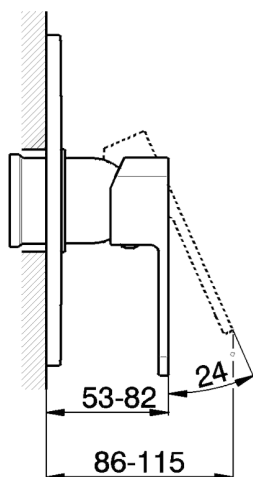

Parte externa monomando ducha empotrada DADO_DD003000

MODELO **DD003000**

Parte externa monomando ducha empotrada, sin parte empotrada, para art. ZB005300-ZB005301

ACABADOS DISPONIBLES

-  **21** 21 Cromo
-  **2B** 2B Níquel Brillo
-  **2F** 2F Níquel Cepillado
-  **40** 40 Negro Mate
-  **4Q** 4Q Blanco Mate

CARACTERÍSTICAS

Instalación	Empotrado
Empotrado 2	ZB005301
	ZB005300

Parte externa monomando ducha empotrada DADO_DD003000

DD003000

<https://es.huberitalia.com/parte-externa-monomando-ducha-empotrada-dado-dd003000>

Parte empotrada monomando ducha EMPOTRADO_ZB005301

MODELO **ZB005301**

Parte empotrada monomando ducha, ducha empotrada 1/2", sin parte externa, con silenciadores

ACABADOS DISPONIBLES

04 04 Sin Acabado

CARACTERÍSTICAS

Piastra/Plate/Plaque/Platte/Placa
 2-3mm: XX 27-47 YY 54-74
 10mm: XX 16-40 YY 43-68

2024-11-23