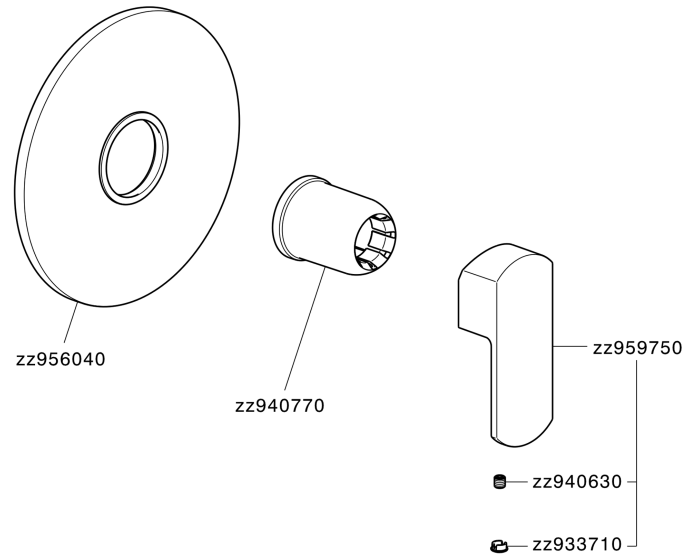

Parte externa monomando ducha empotrada DADO_DD003000

MODELO **DD003000**

Parte externa monomando ducha empotrada, sin parte empotrada, para art. ZB005300-ZB005301

ACABADOS DISPONIBLES

-  **21** 21 Cromo
-  **2B** 2B Níquel Brillo
-  **2F** 2F Níquel Cepillado
-  **40** 40 Negro Mate
-  **4Q** 4Q Blanco Mate

CARACTERÍSTICAS

Instalación	Empotrado
Empotrado 2	ZB005301
	ZB005300

Parte externa monomando ducha empotrada DADO_DD003000

DD003000

<https://es.huberitalia.com/parte-externa-monomando-ducha-empotrada-dado-dd003000>

Parte empotrada monomando ducha EMPOTRADO_ZB005301

MODELO **ZB005301**

Parte empotrada monomando ducha, ducha empotrada 1/2", sin parte externa, con silenciadores

ACABADOS DISPONIBLES

04 04 Sin Acabado

CARACTERÍSTICAS

Piastra/Plate/Plaque/Platte/Placa
 2-3mm: XX 27-47 YY 54-74
 10mm: XX 16-40 YY 43-68

2024-11-23