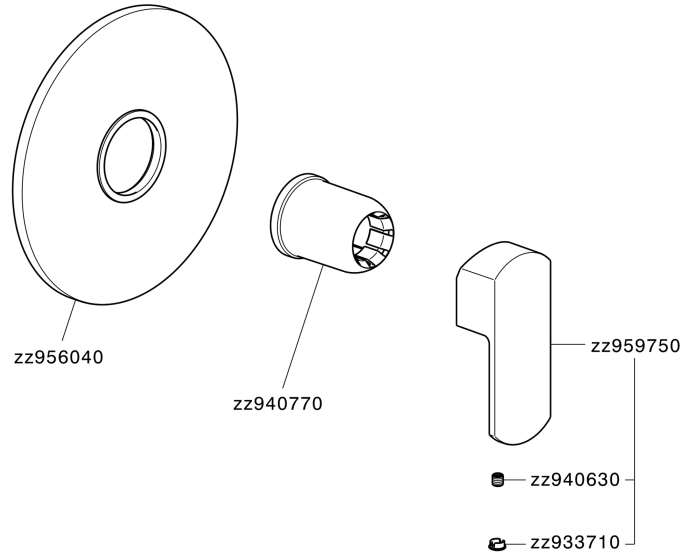

Parte externa monomando ducha empotrada DADO_DD003000

DD003000

<https://es.huberitalia.com/parte-externa-monomando-ducha-empotrada-dado-dd003000>

Parte empotrada monomando ducha EMPOTRADO_ZB005301

ZB005301

<https://es.huberitalia.com/parte-empotrada-monomando-ducha-empotrado-zb005301>

Parte empotrada monomando ducha EMPOTRADO_ZB005300

ZB005300

<https://es.huberitalia.com/parte-empotrada-monomando-ducha-empotrado-zb005300>