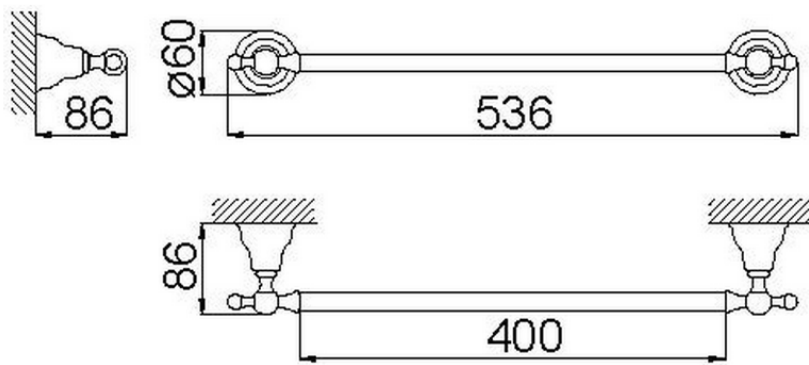

Toallero 40 cm CROISETTE_4012.01H.

4012.01H.

<https://es.huberitalia.com/toallero-40-cm-croisette-4012-01h>

2026-07-04