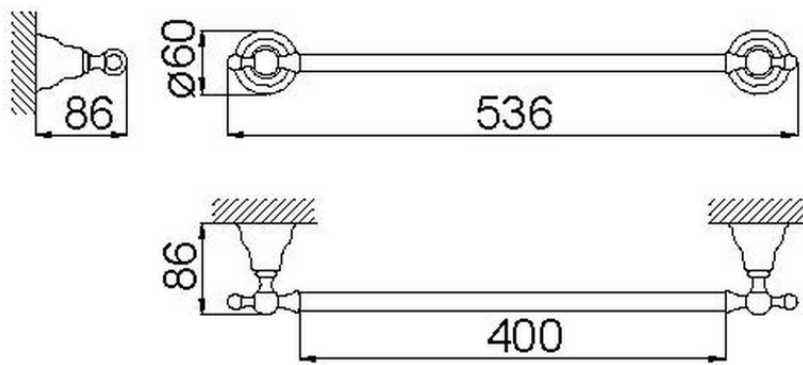

Toallero 40 cm CROISETTE_4012.01H.

4012.01H.

<https://es.huberitalia.com/toallero-40-cm-croisette-4012-01h>

2026-03-22