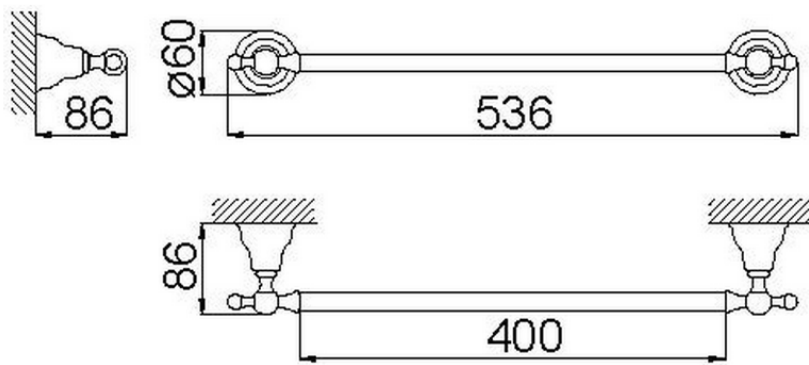

Toallero 40 cm CROISETTE_4012.01H.

4012.01H.

<https://es.huberitalia.com/toallero-40-cm-croisette-4012-01h>

2026-06-10