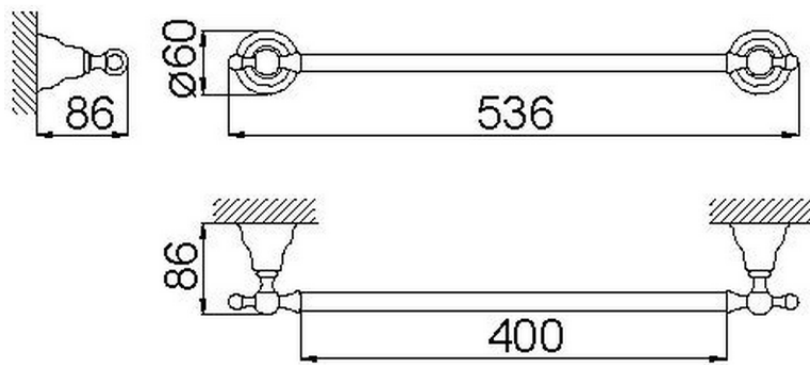

Toallero 40 cm CROISETTE_4012.01H.

4012.01H.

<https://es.huberitalia.com/toallero-40-cm-croisette-4012-01h>

2026-07-03