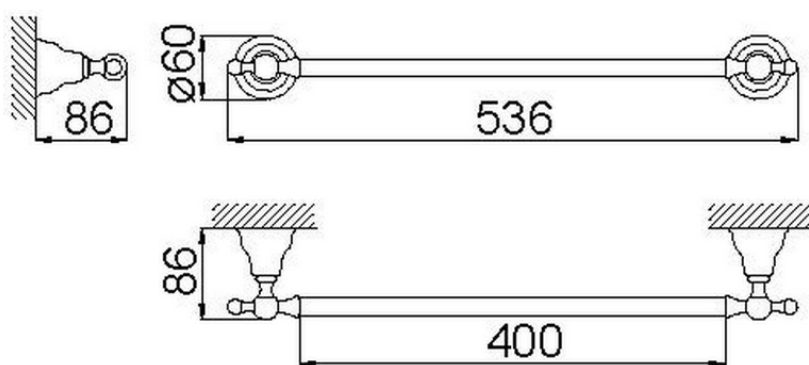

Toallero 40 cm CROISETTE_4012.01H.

4012.01H.

<https://es.huberitalia.com/toallero-40-cm-croisette-4012-01h>

2026-05-22