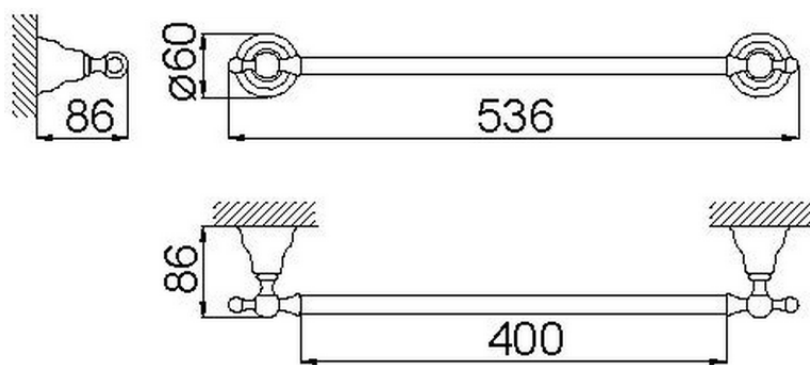

Toallero 40 cm CROISETTE_4012.01H.

4012.01H.

<https://es.huberitalia.com/toallero-40-cm-croisette-4012-01h>

2026-04-12