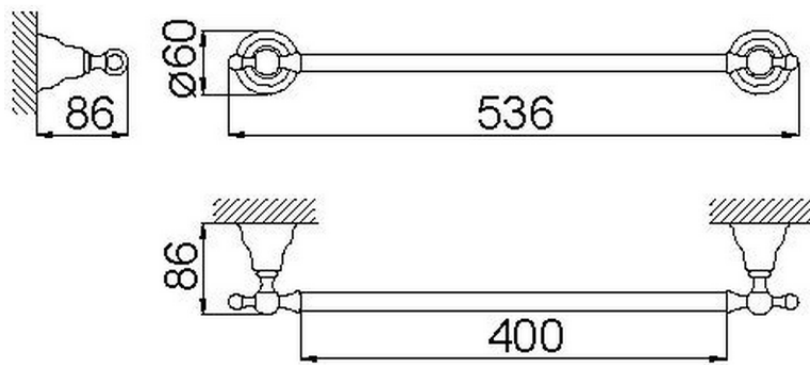

Toallero 40 cm CROISETTE_4012.01H.

4012.01H.

<https://es.huberitalia.com/toallero-40-cm-croisette-4012-01h>

2026-05-02