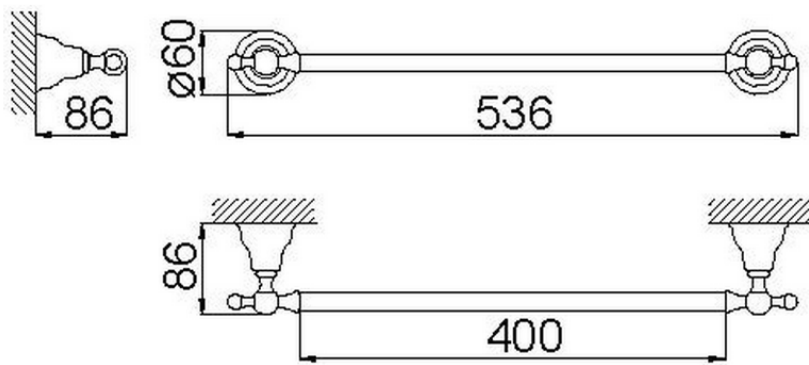

Toallero 40 cm CROISETTE_4012.01H.

4012.01H.

<https://es.huberitalia.com/toallero-40-cm-croisette-4012-01h>

2026-06-13