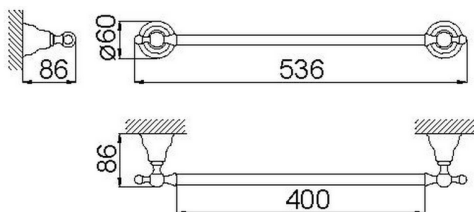

Toallero 40 cm CROISETTE_4012.01H.

MODELO **4012.01H.**

Toallero 40 cm

ACABADOS DISPONIBLES

-  **AC** AC Níquel Satinado Cepillado
-  **BA** BA Bronce Viejo
-  **CR** CR Cromo
-  **2W** 2W Oro Cepillado

CARACTERÍSTICAS