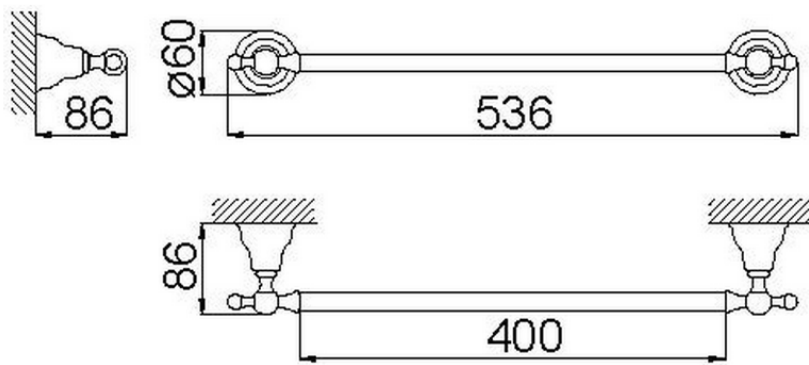

Toallero 40 cm CROISETTE_4012.01H.

4012.01H.

<https://es.huberitalia.com/toallero-40-cm-croisette-4012-01h>

2026-07-03