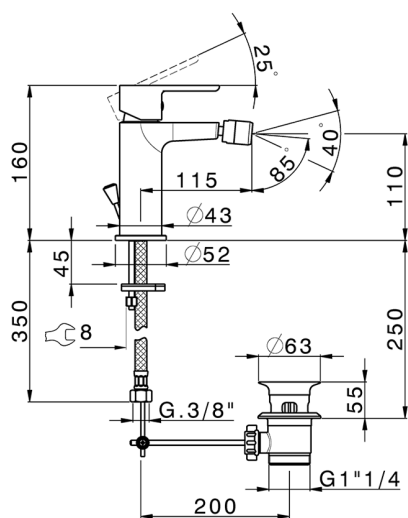

## Bidé monomando

MODELO **ZR000554**

Bidé monomando, con desagüe automático  
1"1/4, latiguillos acero G.3/8"

ACABADOS DISPONIBLES

CARACTERÍSTICAS

Recambio Cartucho **ZZ99750000**

**Cartucho Monomando 35 mm**