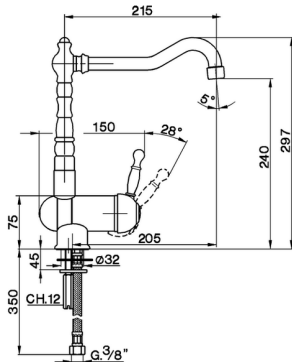

Fregadero monomando abatible KITCHEN_AY901530

MODELO **AY901530**

Fregadero monomando abatible, caño giratorio, latiguillos acero G.3/8"

ACABADOS DISPONIBLES

- 
21 21 Cromo
- 
26 26 Cobre Viejo
- 
27 27 Bronce Viejo
- 
2A 2A Niquel Satinado Cepillado

CARACTERÍSTICAS

Recambio Cartucho **ZZ92909000**

Cartucho Monomando 43 mm

2024-09-20