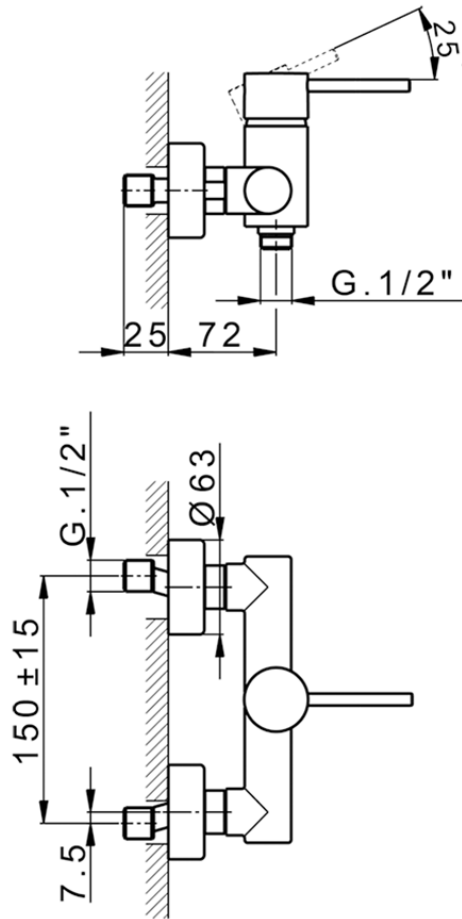

Ducha monomando NUOVA KIRUNA_K2000440

K2000440

<https://es.huberitalia.com/ducha-monomando-nuova-kiruna-k2000440>

2026-07-03