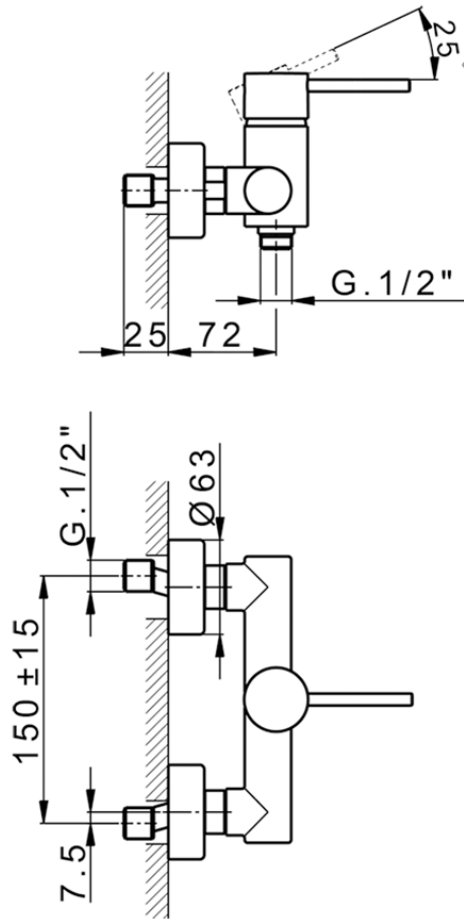

Ducha monomando NUOVA KIRUNA_K2000440

K2000440

<https://es.huberitalia.com/ducha-monomando-nuova-kiruna-k2000440>

2026-06-15