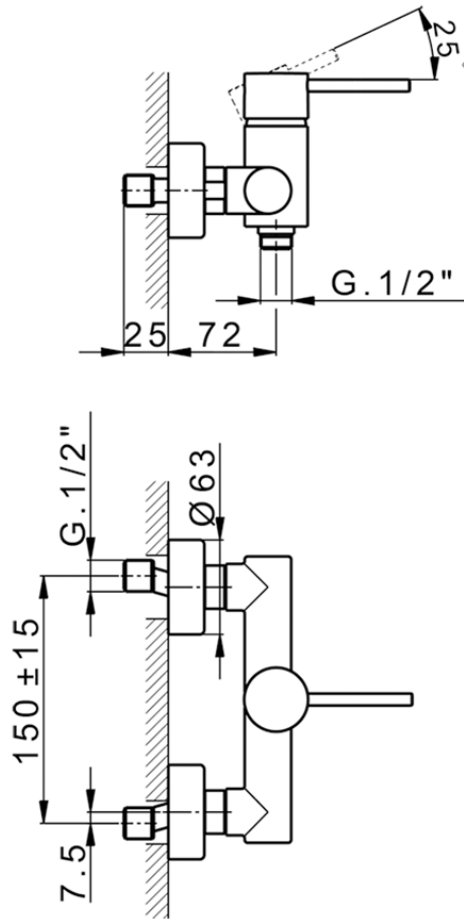

Ducha monomando NUOVA KIRUNA_K2000440

K2000440

<https://es.huberitalia.com/ducha-monomando-nuova-kiruna-k2000440>

2026-07-03