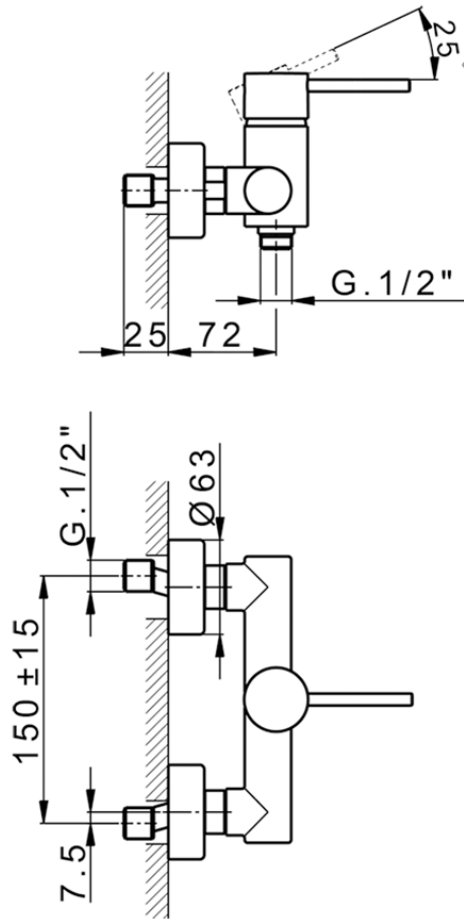

Ducha monomando NUOVA KIRUNA_K2000440

K2000440

<https://es.huberitalia.com/ducha-monomando-nuova-kiruna-k2000440>

2026-04-15