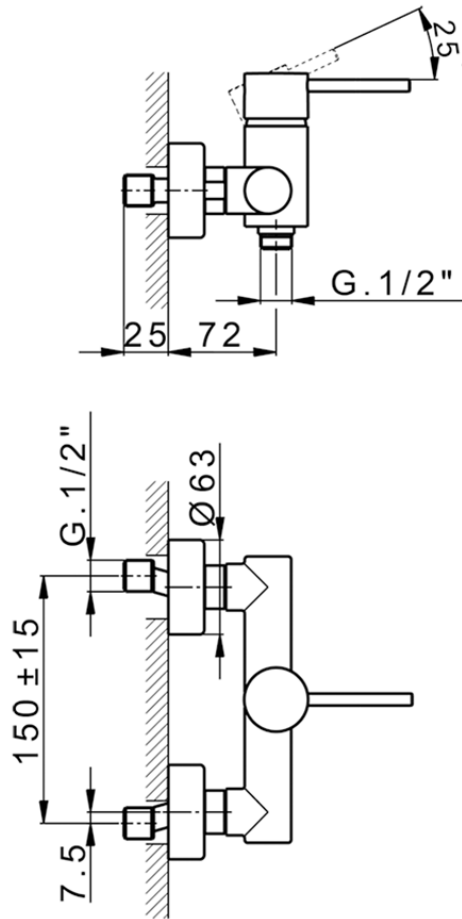

Ducha monomando NUOVA KIRUNA_K2000440

K2000440

<https://es.huberitalia.com/ducha-monomando-nuova-kiruna-k2000440>

2026-06-13