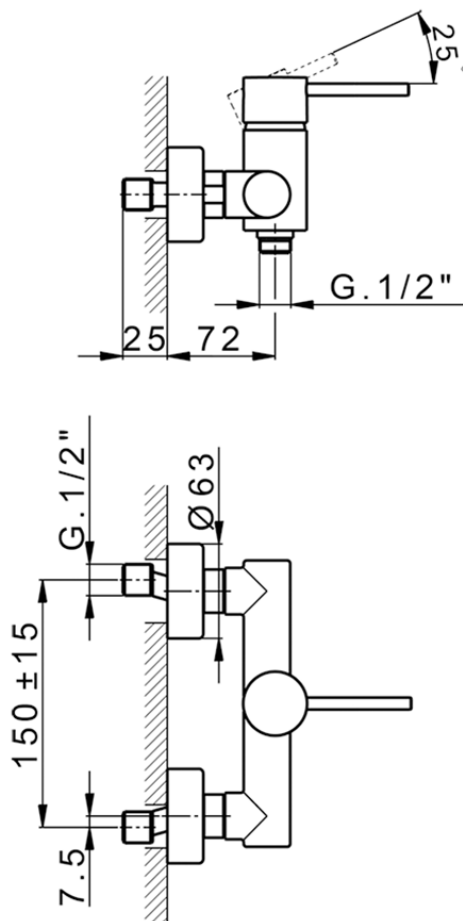

Ducha monomando NUOVA KIRUNA_K2000440

K2000440

<https://es.huberitalia.com/ducha-monomando-nuova-kiruna-k2000440>

2026-06-13