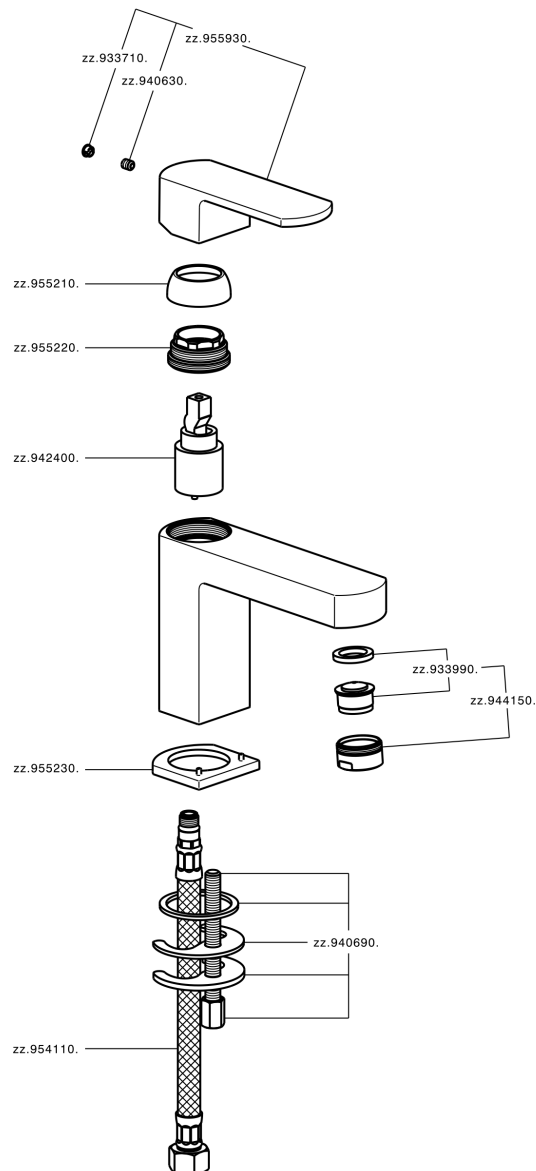

Lavabo monomando DADO_DD000540

MODELO **DD000540**

Lavabo monomando, sin desagüe automático, latiguillos acero G.3/8"

ACABADOS DISPONIBLES

-  **21** 21 Cromo
-  **2B** 2B Níquel Brillo
-  **2F** 2F Níquel Cepillado
-  **40** 40 Negro Mate
-  **4Q** 4Q Blanco Mate

CARACTERÍSTICAS

Recambio Cartucho **ZZ94240000**

Cartucho Monomando 25 mm

Lavabo monomando DADO_DD000540

DD000540

<https://es.huberitalia.com/lavabo-monomando-dado-dd000540>

2025-01-31