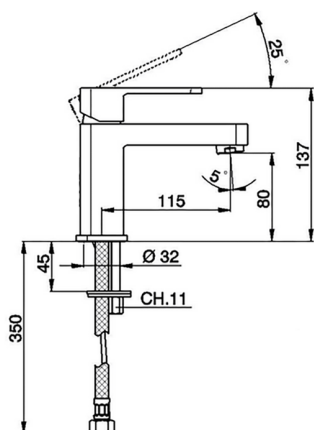

Lavabo monomando DADO_DD000540

MODELO **DD000540**

Lavabo monomando, sin desagüe automático, latiguillos acero G.3/8"

ACABADOS DISPONIBLES

-  **21** 21 Cromo
-  **2B** 2B Níquel Brillo
-  **2F** 2F Níquel Cepillado
-  **40** 40 Negro Mate
-  **4Q** 4Q Blanco Mate

CARACTERÍSTICAS

Recambio Cartucho **ZZ94240000**

Cartucho Monomando 25 mm

Lavabo monomando DADO_DD000540

DD000540

<https://es.huberitalia.com/lavabo-monomando-dado-dd000540>

2025-01-31