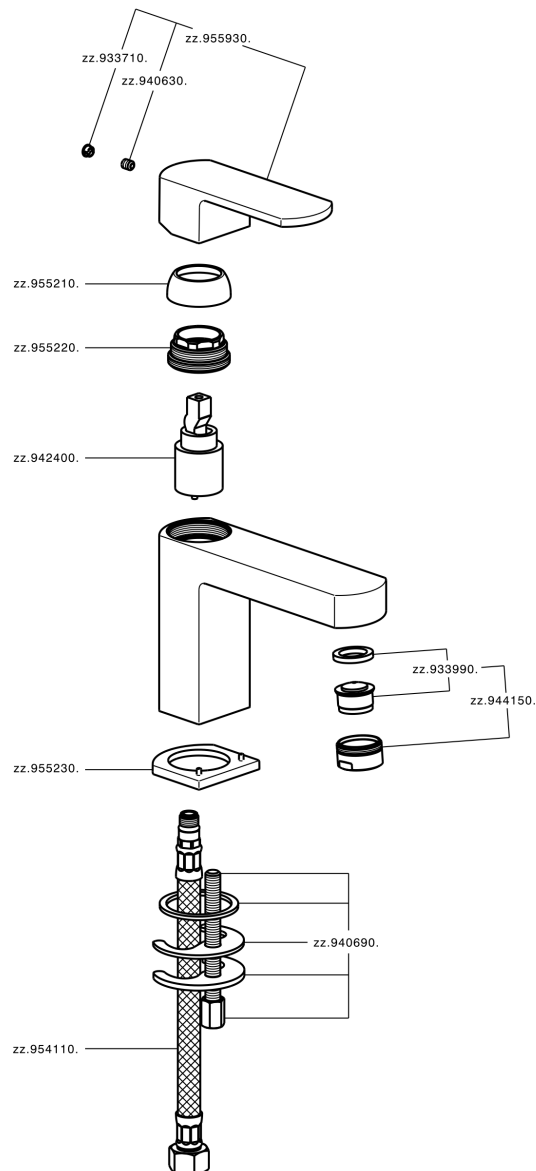

Lavabo monomando DADO_DD000540

DD000540

<https://es.huberitalia.com/lavabo-monomando-dado-dd000540>

2025-01-31