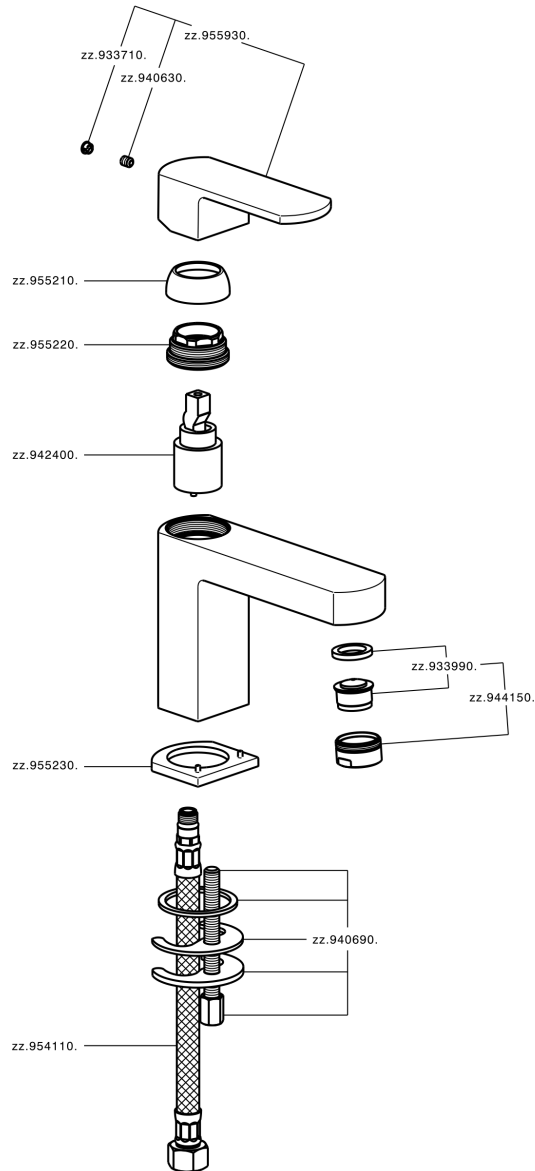

Lavabo monomando DADO_DD000540

MODELO **DD000540**

Lavabo monomando, sin desagüe automático, latiguillos acero G.3/8"

ACABADOS DISPONIBLES

-  **21** 21 Cromo
-  **2B** 2B Níquel Brillo
-  **2F** 2F Níquel Cepillado
-  **40** 40 Negro Mate
-  **4Q** 4Q Blanco Mate

CARACTERÍSTICAS

Recambio Cartucho **ZZ94240000**

Cartucho Monomando 25 mm

Lavabo monomando DADO_DD000540

DD000540

<https://es.huberitalia.com/lavabo-monomando-dado-dd000540>

2025-01-31