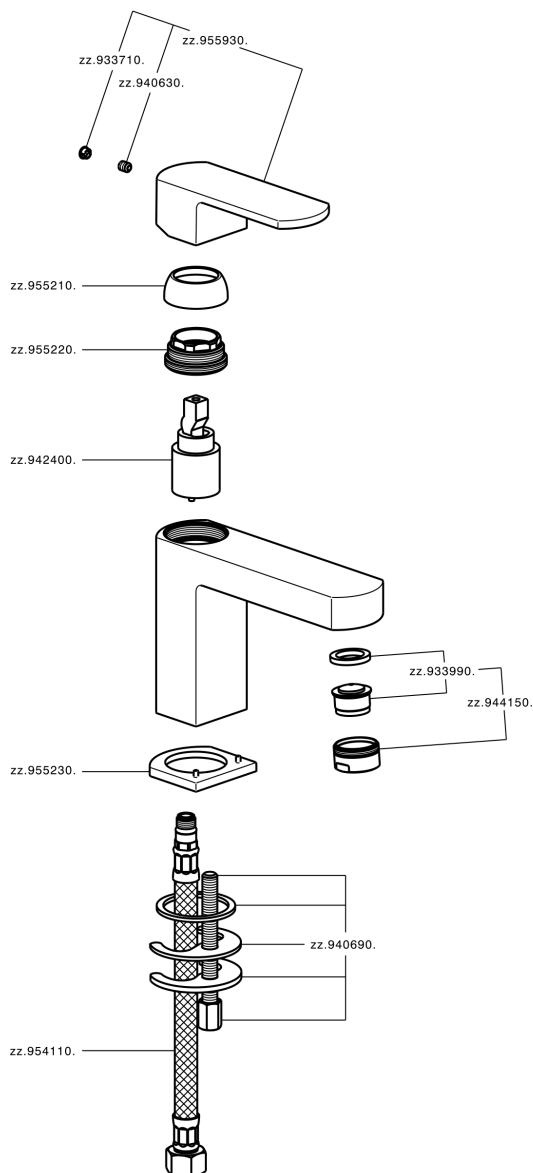

Lavabo monomando DADO_DD000540

DD000540

<https://es.huberitalia.com/lavabo-monomando-dado-dd000540>

2025-01-31